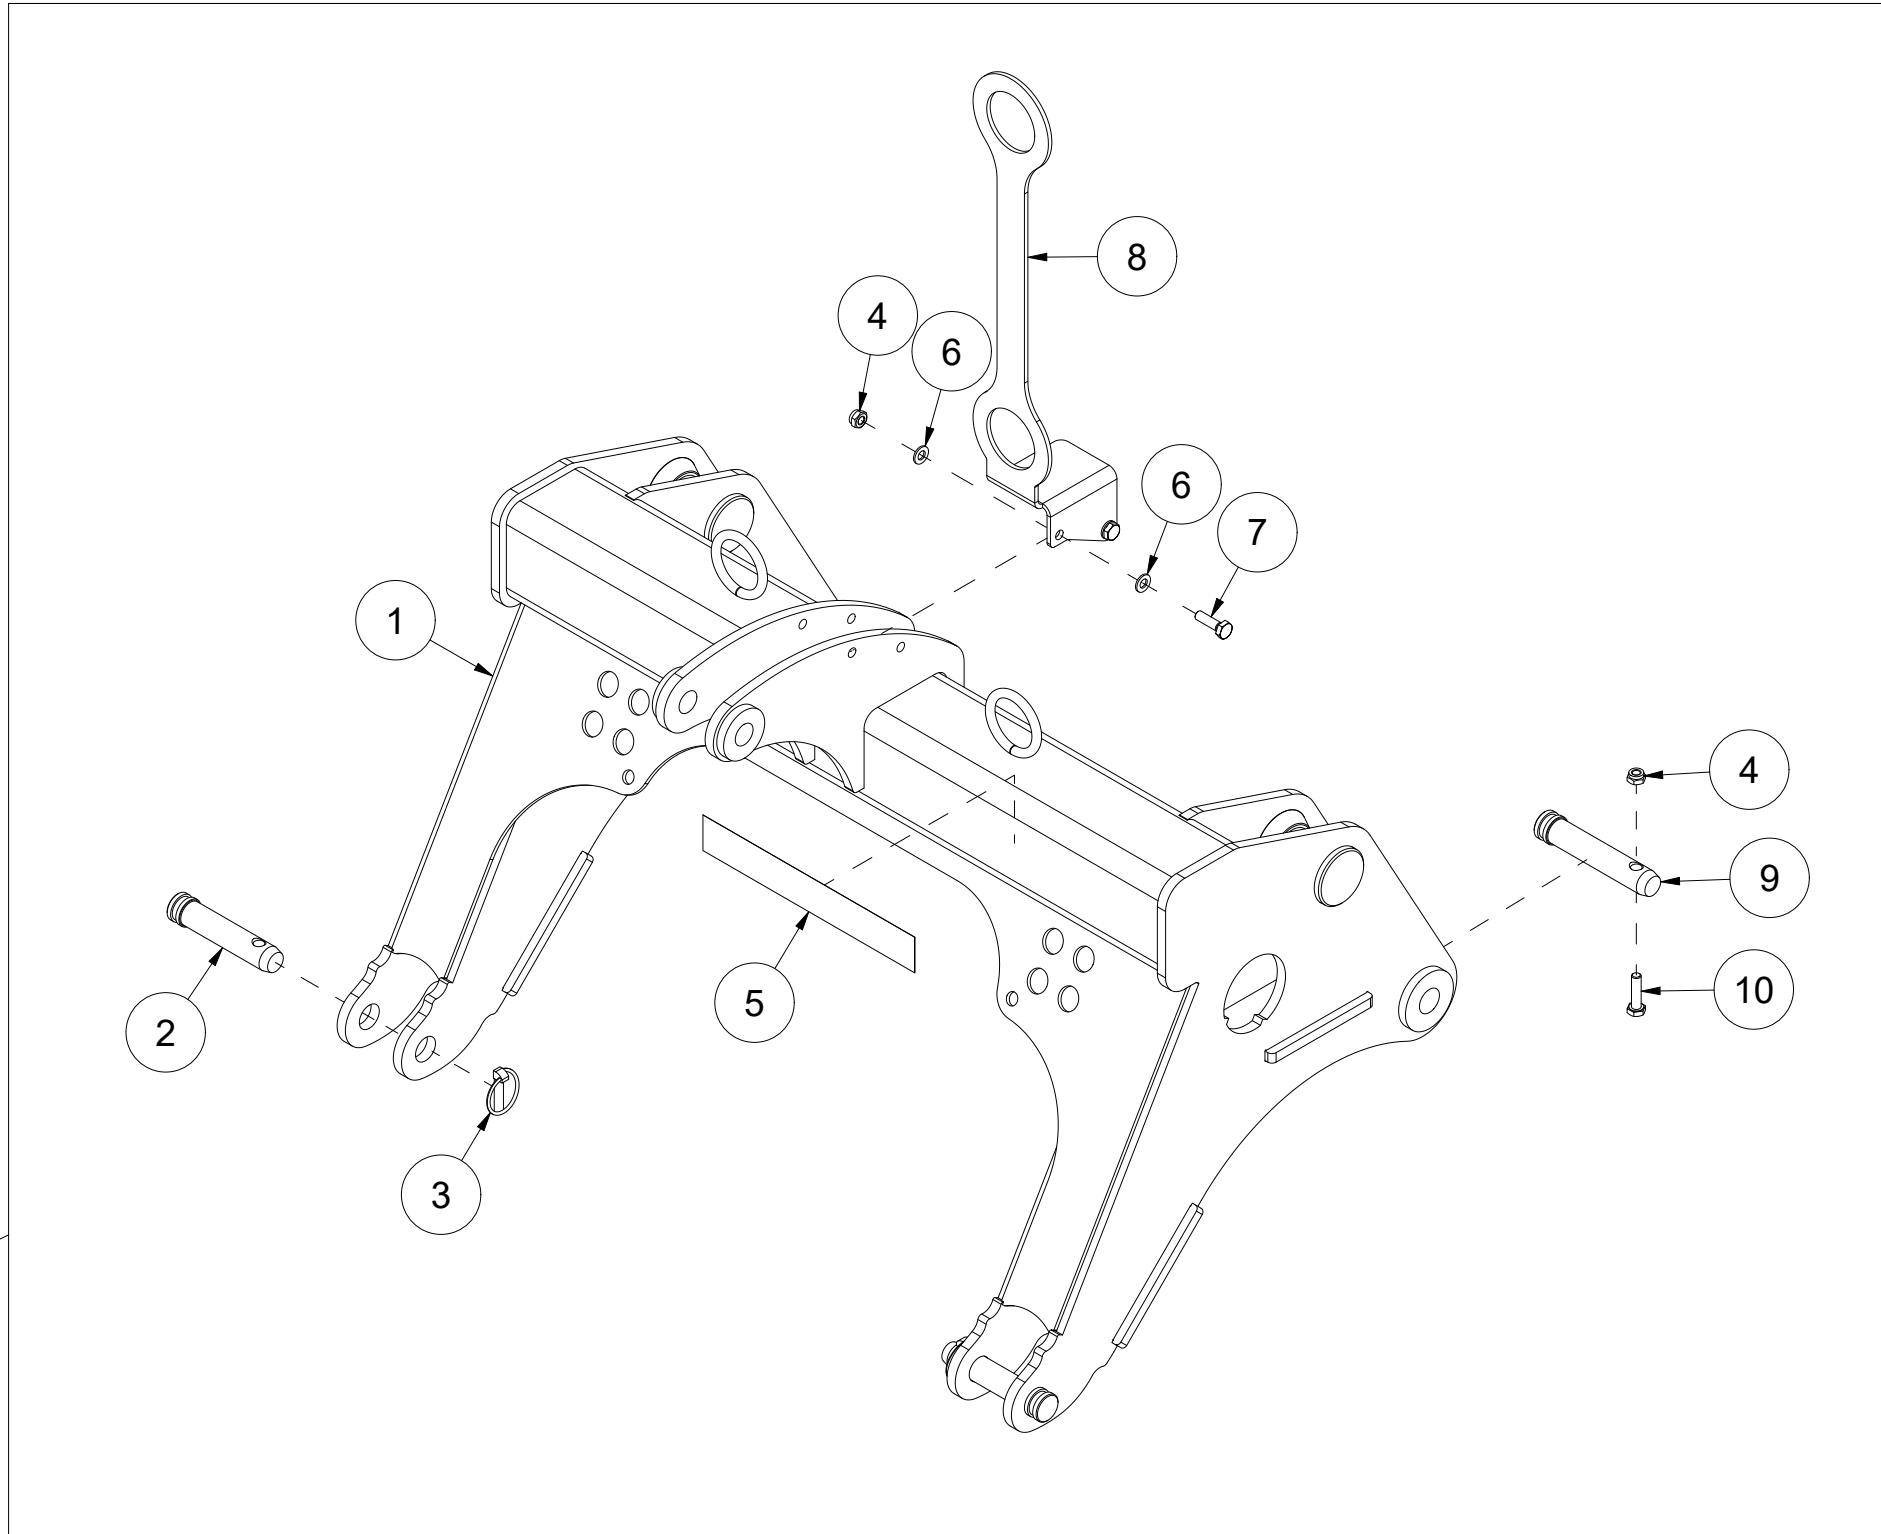

TFP250 Spare parts catalogue

Duun Industrier as
7630 Åsen, Norway
www.duun.no

001 Hull TFP250

Pos	Qty	Article no	Designation
1	1	25311014	Cover
2	1	2534060	Spring washer M10 EIZn DIN 127
3	19	2531060	Washer M10 EIZn DIN 125
4	1	2422295	Hexagon screw M10x20 EIZn 8.8 DIN 933
5	3	25311040	Clamp rail
6	3	25311039	Protective rubber
7	9	2422303	Hexagon screw M10x40 EIZn 8.8 DIN 931
8	9	2483610	Locking nut M10 EIZn DIN 985
9	2	25311075	Wear steel 12x107x283
10	2	2112240	Perforated wear steel 12x200x1165
11	12	2344491	Locking screw M16x45 EIZn 8.8 DIN 603
12	12	2489175	Locking nut with flange M16 EIZn DIN 6926
13	1	2935153	Adhesive label TFP250
14	1	25311001	Hull TF250

006 Three-point linkage TFP250

Pos	Qty	Article no	Designation
1	1	25311006	Three-point linkage
2	2	2551730	Drawbar bolt cat. 2 Ø28x95
3	2	2556142	Linch pin Ø10x40
4	4	2483610	Locking nut M10 EIZn DIN 985
5	1	2935121	Adhesive label 45x309 Snow blower 540 rpm collection plate
6	4	2531060	Washer M10 EIZn DIN 125
7	2	2422301	Hexagon screw M10x35 EIZn 8.8 DIN 933
8	1	25311100	Hose holder
9	2	2551731	Drawbar bolt cat. 2 Ø28x110
10	2	2422303	Hexagon screw M10x40 EIZn 8.8 DIN 931