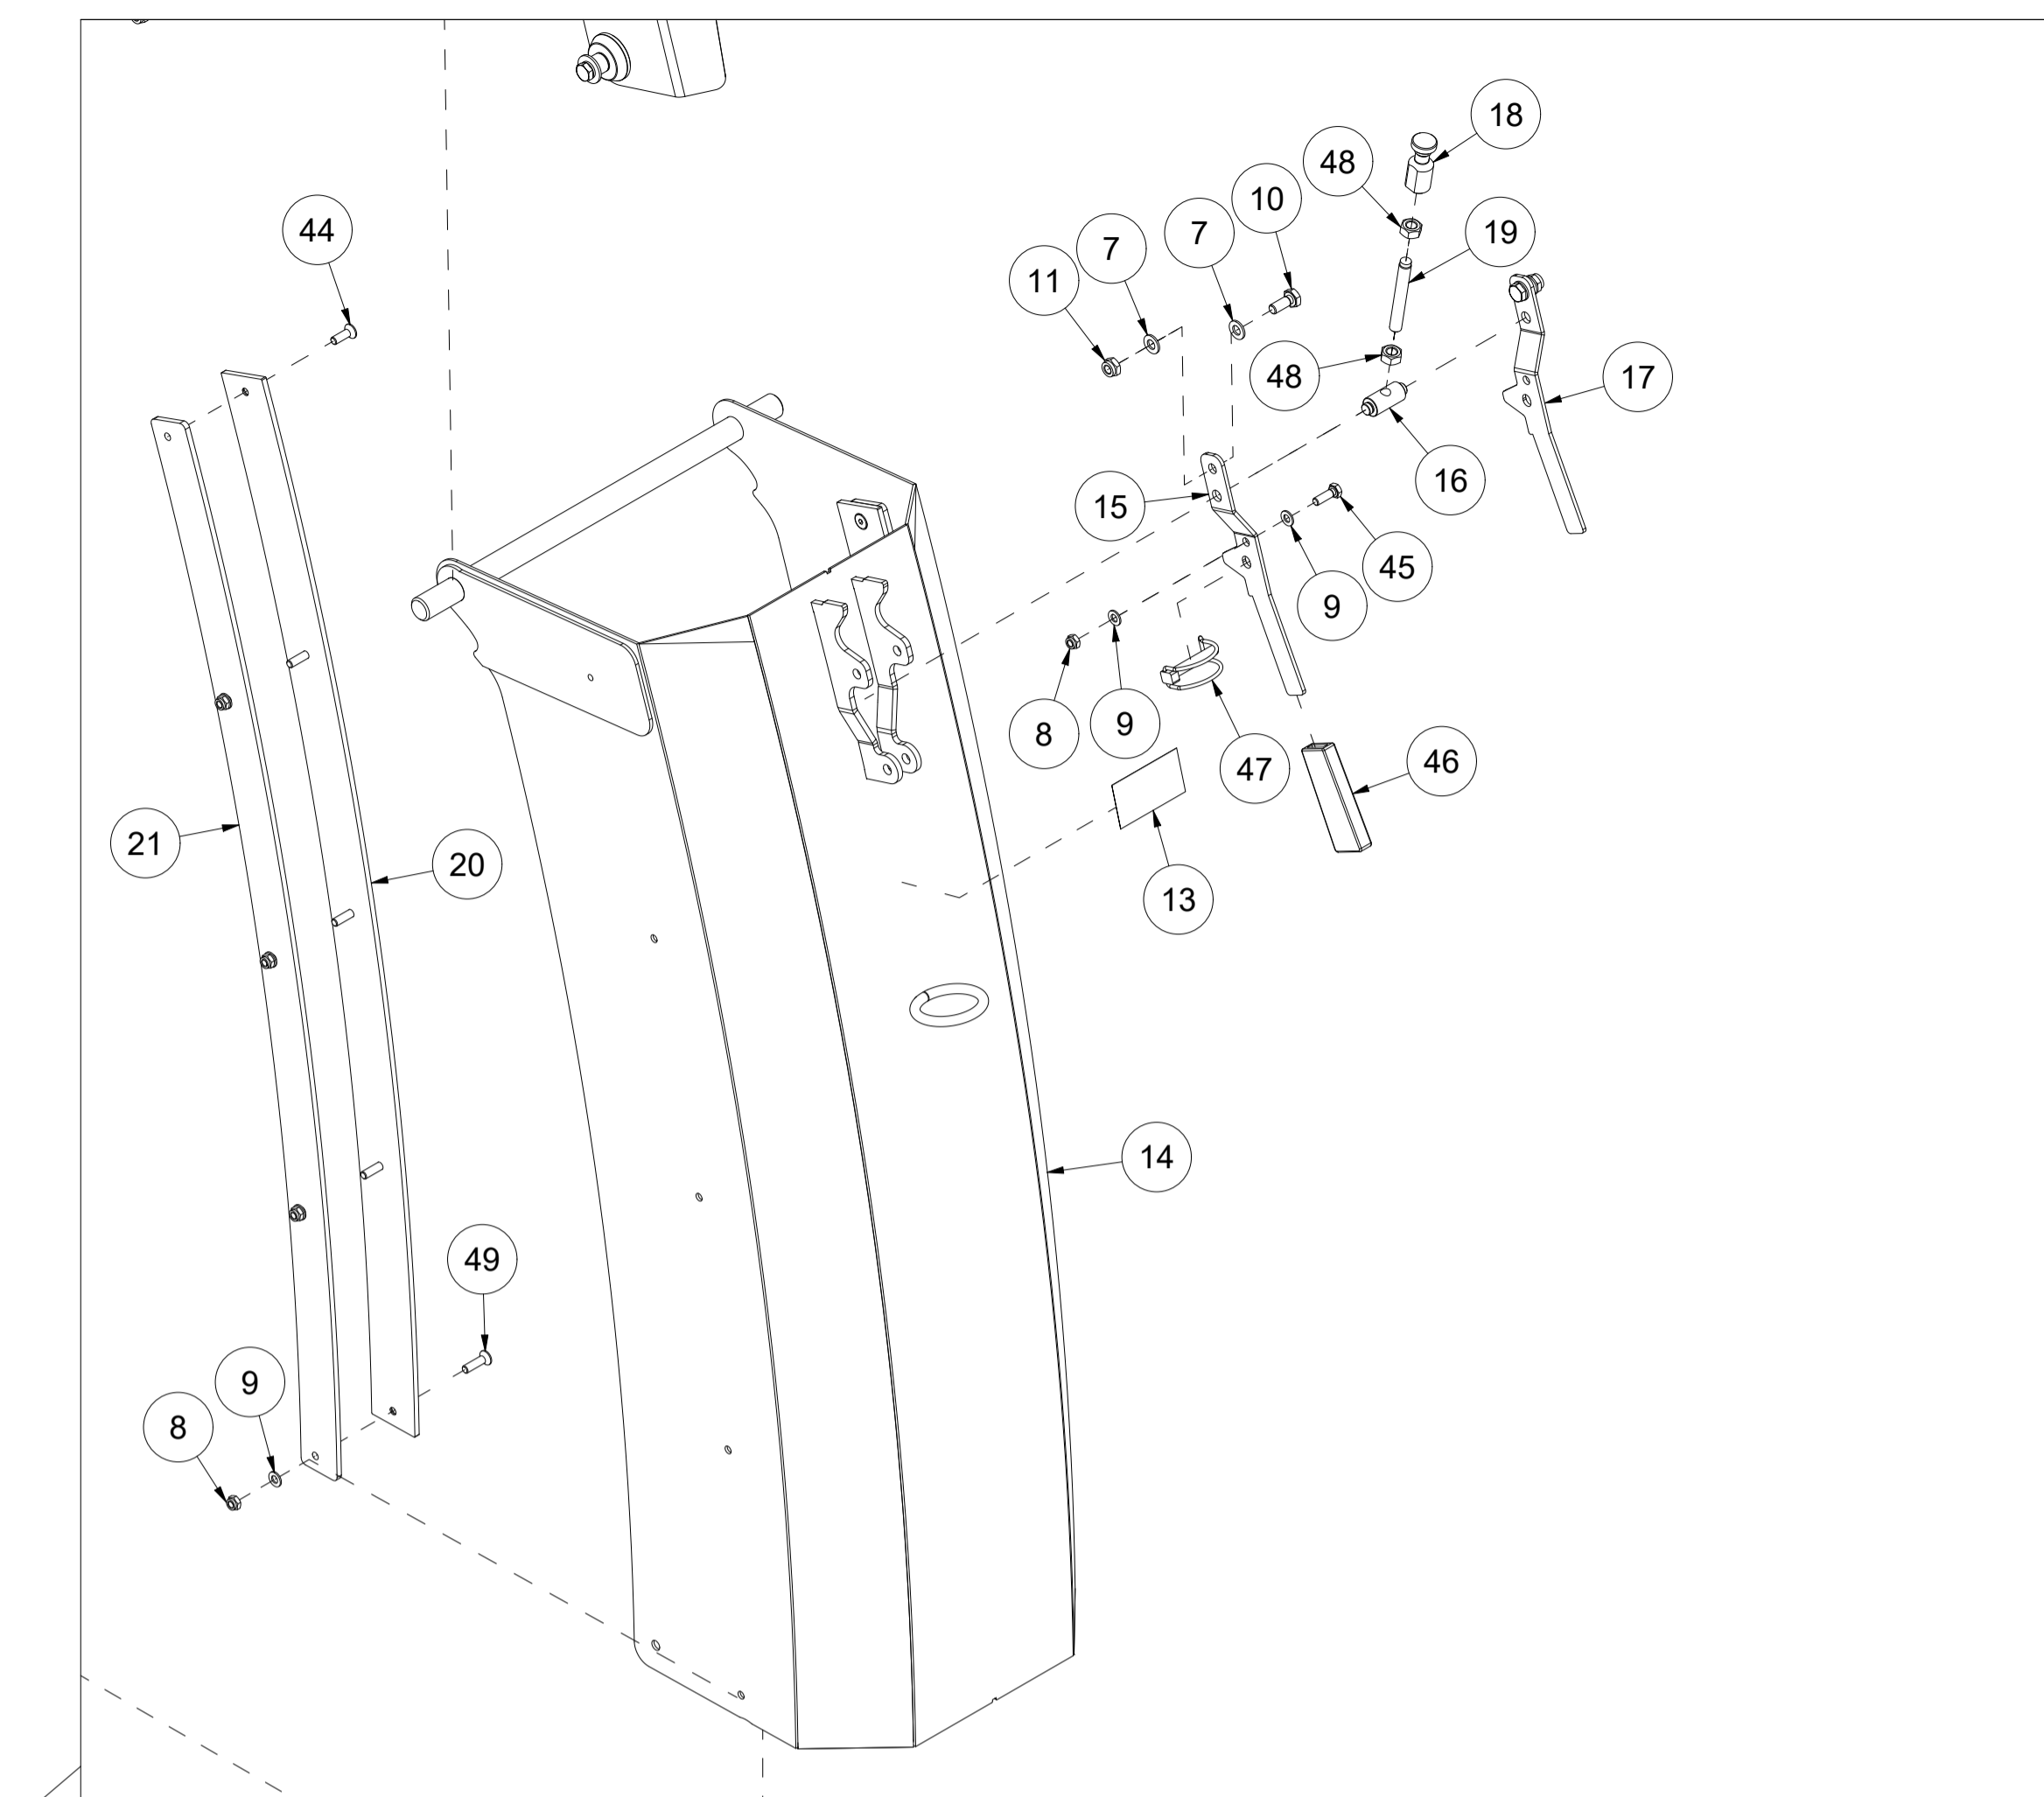

024 Adapter plate for 80 cm spout

Pos	Qty	Article no	Designation
1	1	12531136	Adapted from 90 to 80 spout
2	1	12531137	Washer Ø11/20 with straight edge
3	21	2483610	Locking nut M10 EIZn DIN 985
4	36	2531060	Washer M10 EIZn DIN 125
5	1	2534060	Spring washer M10 EIZn DIN 127
6	1	2422295	Hexagon screw M10x20 EIZn 8.8 DIN 933
7	2	2422305	Hexagon screw M10x45 EIZn 8.8 DIN 931
8	1	25111036	Ball bearing ring Ø500
9	12	2422301	Hexagon screw M10x35 EIZn 8.8 DIN 933
10	7	2472299	Unbrako countersunk head screw M10x30 EIZn DIN 7991