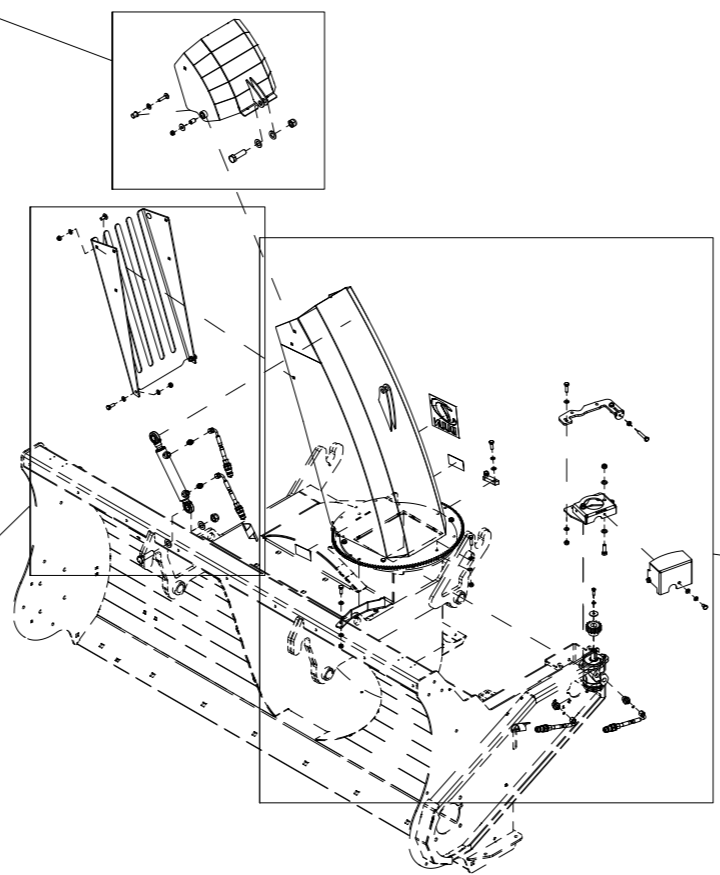

004 Ejector spout TFP250

Pos	Qty	Article no	Designation
1	29	2531060	Washer M10 EIZn DIN 125
2	15	2483610	Locking nut M10 EIZn DIN 985
3	6	2422301	Hexagon screw M10x35 EIZn 8.8 DIN 933
4	2	2344330	Locking screw M10x25 EIZn 8.8 DIN 603
5	7	2422299	Hexagon screw M10x30 EIZn 8.8 DIN 933
6	1	2935150	Adhesive label Duun 160x160
7	2	2935088	Adhesive label 90x48 Hand pinch hazard
8	1	25201044	Grate
9	2	2957754	Hexagon nipple GEK BSP 1/4" L10 ED
10	2	2245218	Plastic lining Ø18/16 Flange Ø26
11	2	2344335	Locking screw M10x45 EIZn 8.8 DIN 603
12	6	2531069	Washer M12 EIZn DIN 125
13	2	2533060	Body washer M10 EIZn DIN 9021
14	2	25311031	Bearing sleeve
15	1	25311024	Cover
16	1	2955508	Hydraulic motor 50 ccm
17	1	25311091	Cog wheel Z14 module 4
18	1	2533058	Body washer ø9/35x3 EIZn
19	1	2534047	Spring washer M8 EIZn DIN 127
20	1	2422246	Hexagon screw M8x25 EIZn 8.8 DIN 933
21	2	2483611	Locking nut M12 EIZn DIN 985
22	2	2422352	Hexagon screw M12x40 EIZn 8.8 DIN 933
23	3	2422290	Hexagon screw M10x16 EIZn 8.8 DIN 933
24	5	2534060	Spring washer M10 EIZn DIN 127
25	2	2957758	Hexagon nipple GEK BSP 1/2" L10 ED
26	2	2483615	Locking nut M20 EIZn DIN 985
27	4	2531086	Washer M20 EIZn DIN 125
28	1	2955003	Cylinder Ø32/20 SL150
29	2	2422578	Hexagon screw M20x65 EIZn 8.8 DIN 931
30	1	25311152	Stop rotation spout
31	1	25311153	Stop
32	1	25311154	Hose protection L1700
33	1	25311155	Hose protection L2500
34	2	2958150	Hydraulic hose 1/4" L3000
35	2	2958151	Hydraulic hose 1/4" L3510
36	1	25311023	Bracket
37	1	25321131	Spout for 80 cm
38	1	25321027	Intermediate flap