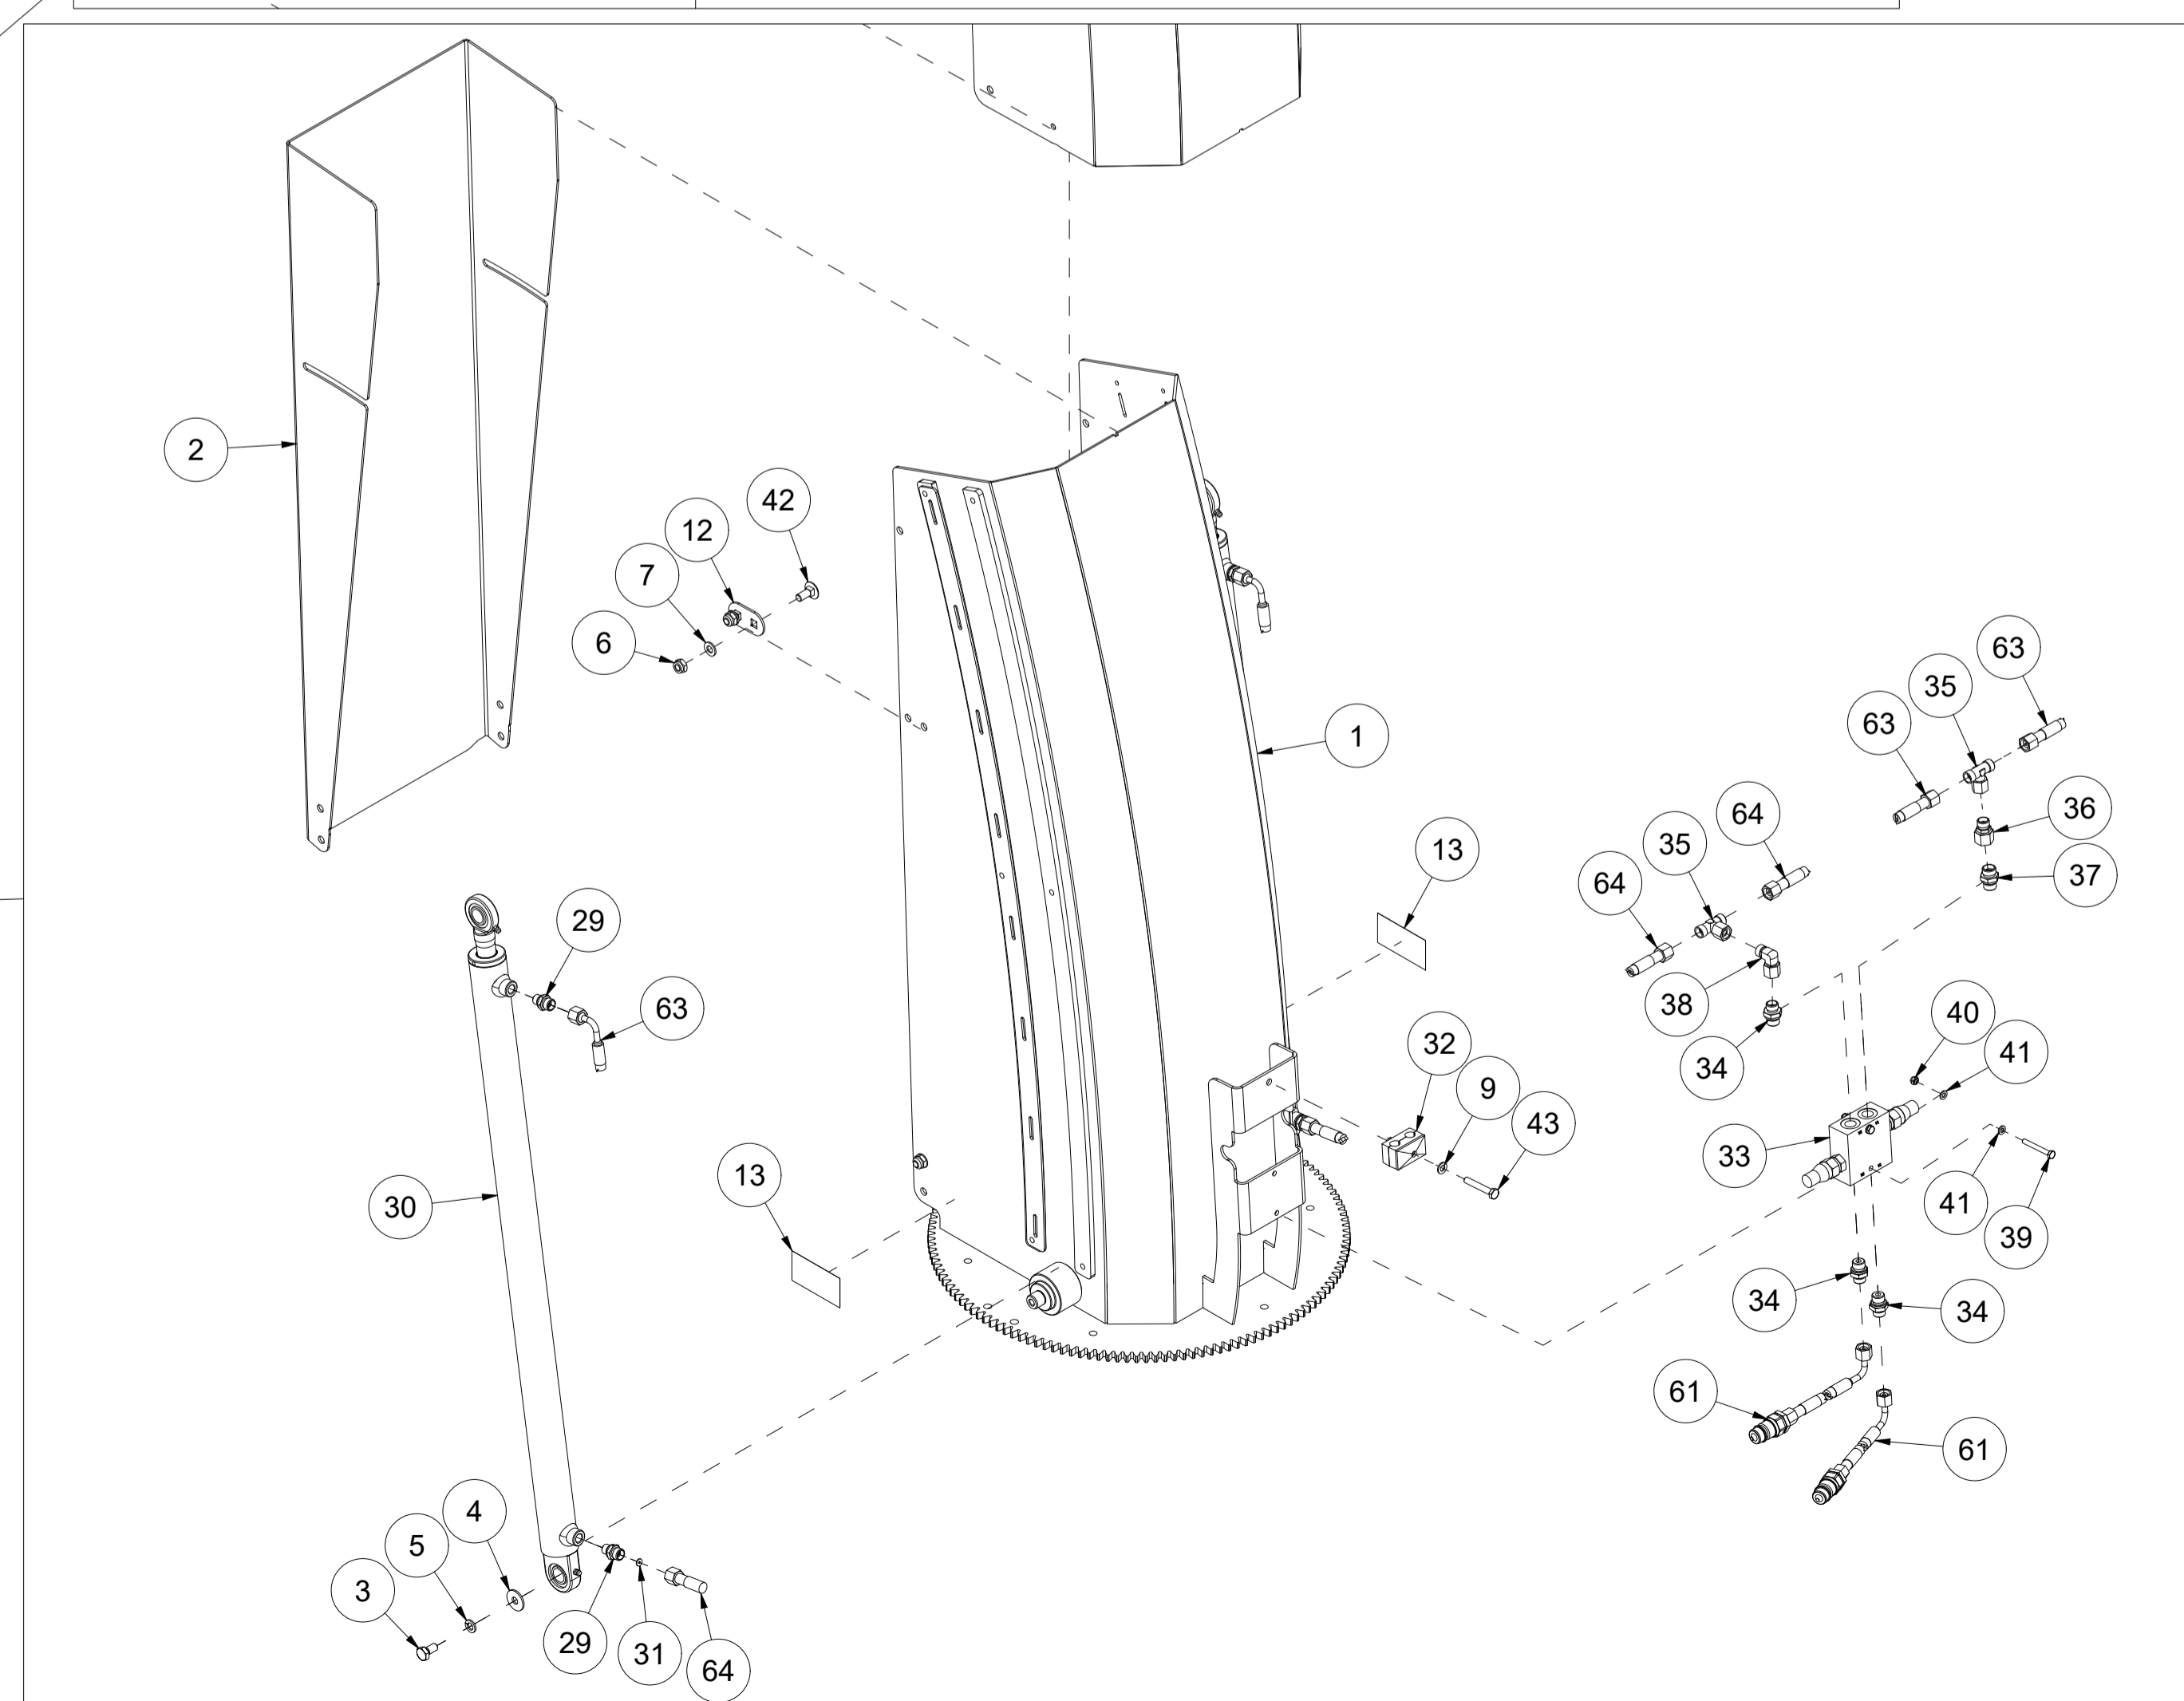

024 Adapter plate for 80 cm spout

Pos	Qty	Article no	Designation
1	1	12531136	Adapted from 90 to 80 spout
2	1	12531137	Washer Ø11/20 with straight edge
3	21	2483610	Locking nut M10 EIZn DIN 985
4	36	2531060	Washer M10 EIZn DIN 125
5	1	2534060	Spring washer M10 EIZn DIN 127
6	1	2422295	Hexagon screw M10x20 EIZn 8.8 DIN 933
7	2	2422305	Hexagon screw M10x45 EIZn 8.8 DIN 931
8	1	25111036	Ball bearing ring Ø500
9	12	2422301	Hexagon screw M10x35 EIZn 8.8 DIN 933
10	7	2472299	Unbrako countersunk head screw M10x30 EIZn DIN 7991