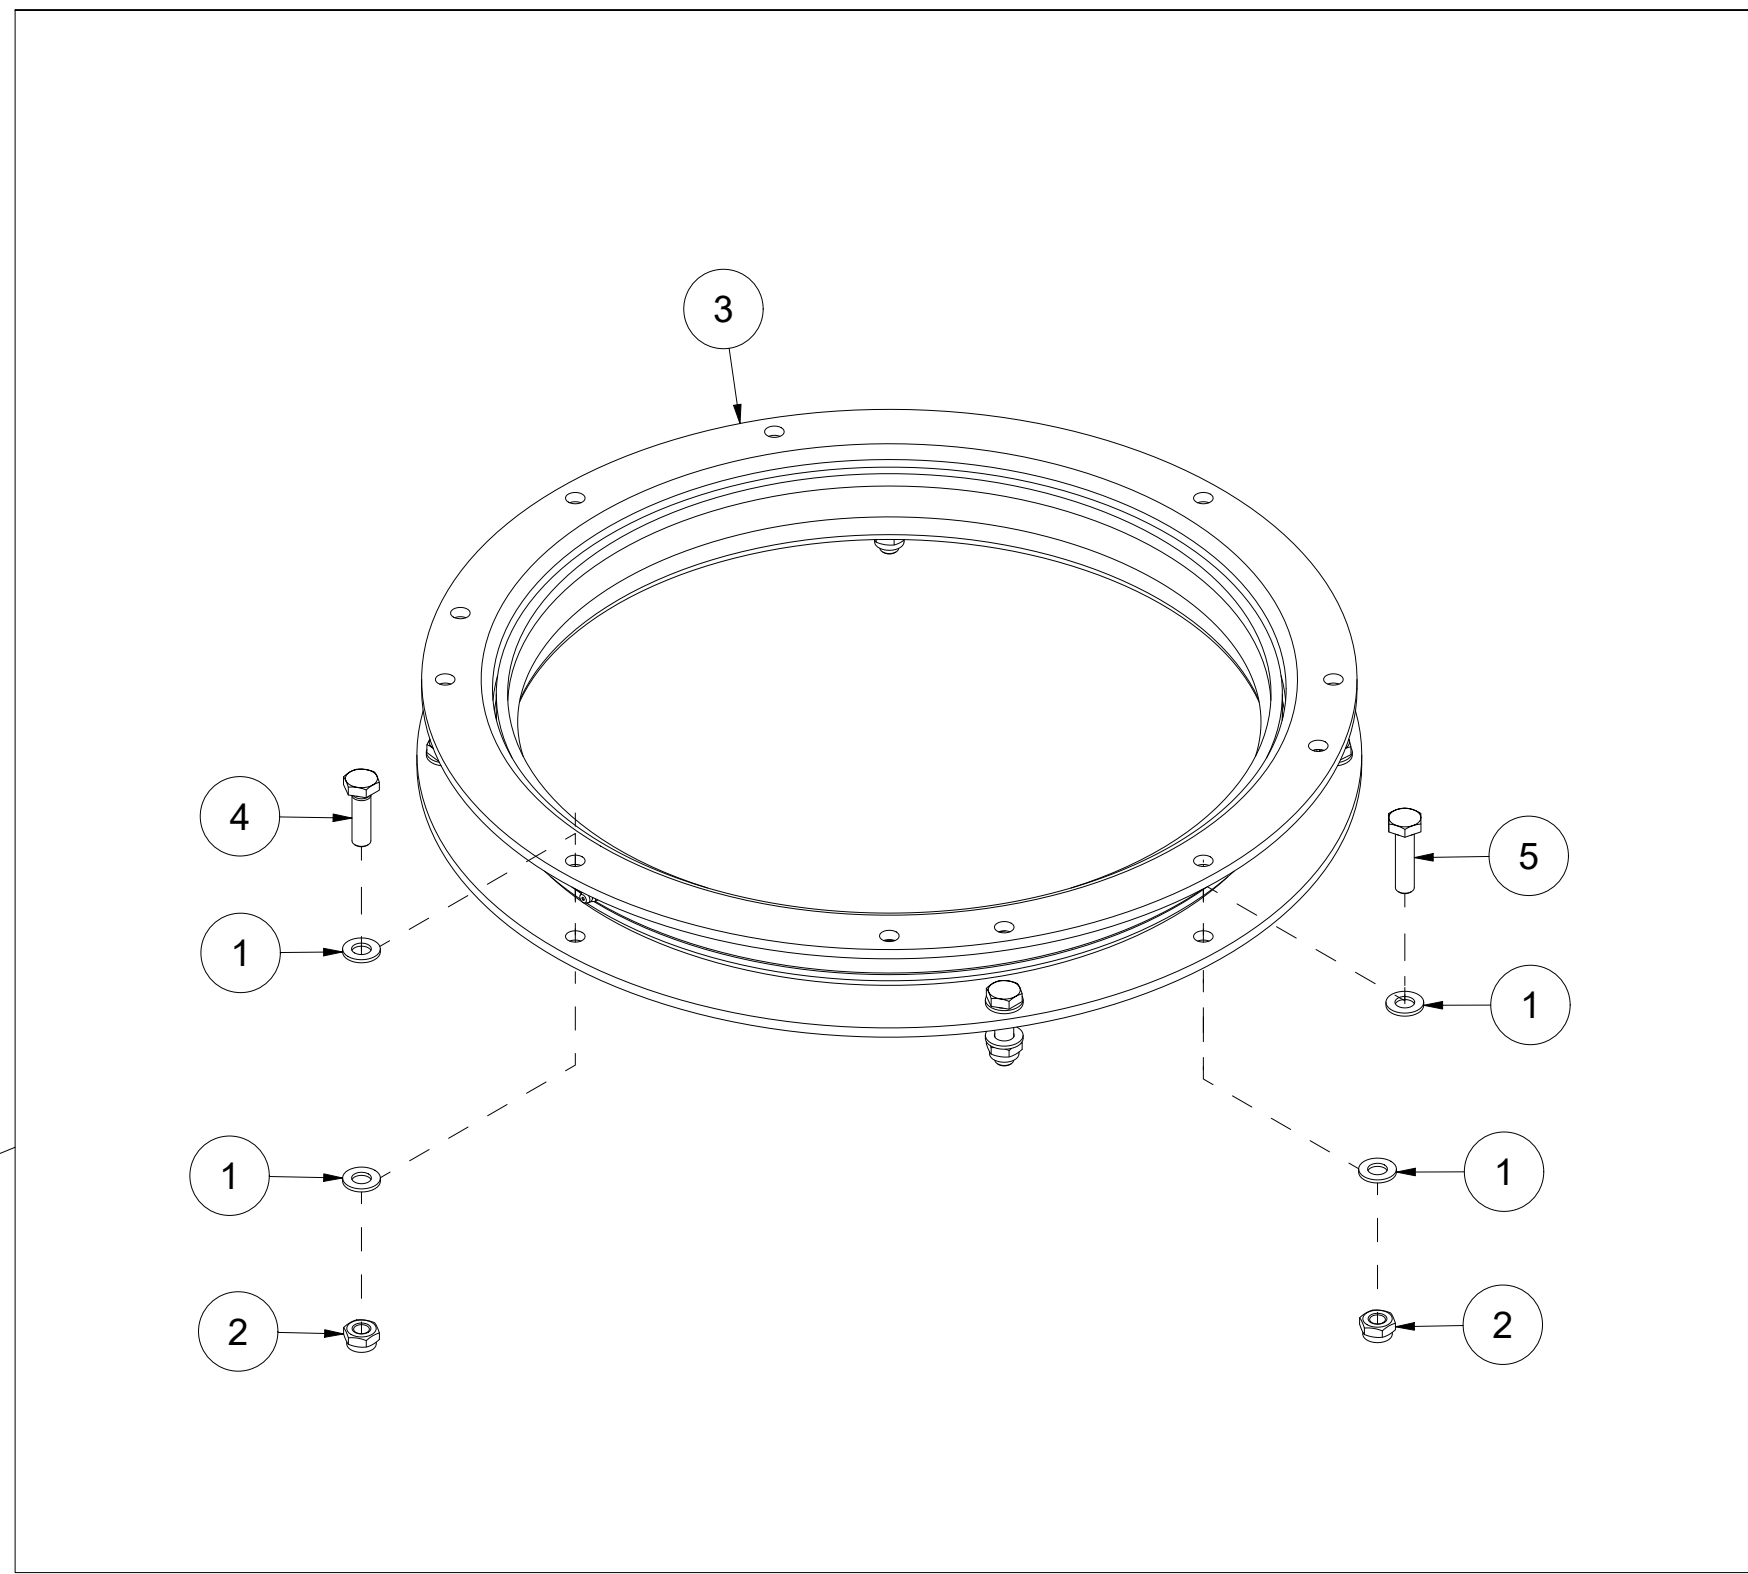

026 Ball bearing ring TFP250

Pos	Qty	Article no	Designation
1	16	2531060	Washer M10 EIZn DIN 125
2	8	2483610	Locking nut M10 EIZn DIN 985
3	1	25111036	Ball bearing ring Ø500
4	6	2422301	Hexagon screw M10x35 EIZn 8.8 DIN 933
5	2	2422303	Hexagon screw M10x40 EIZn 8.8 DIN 931