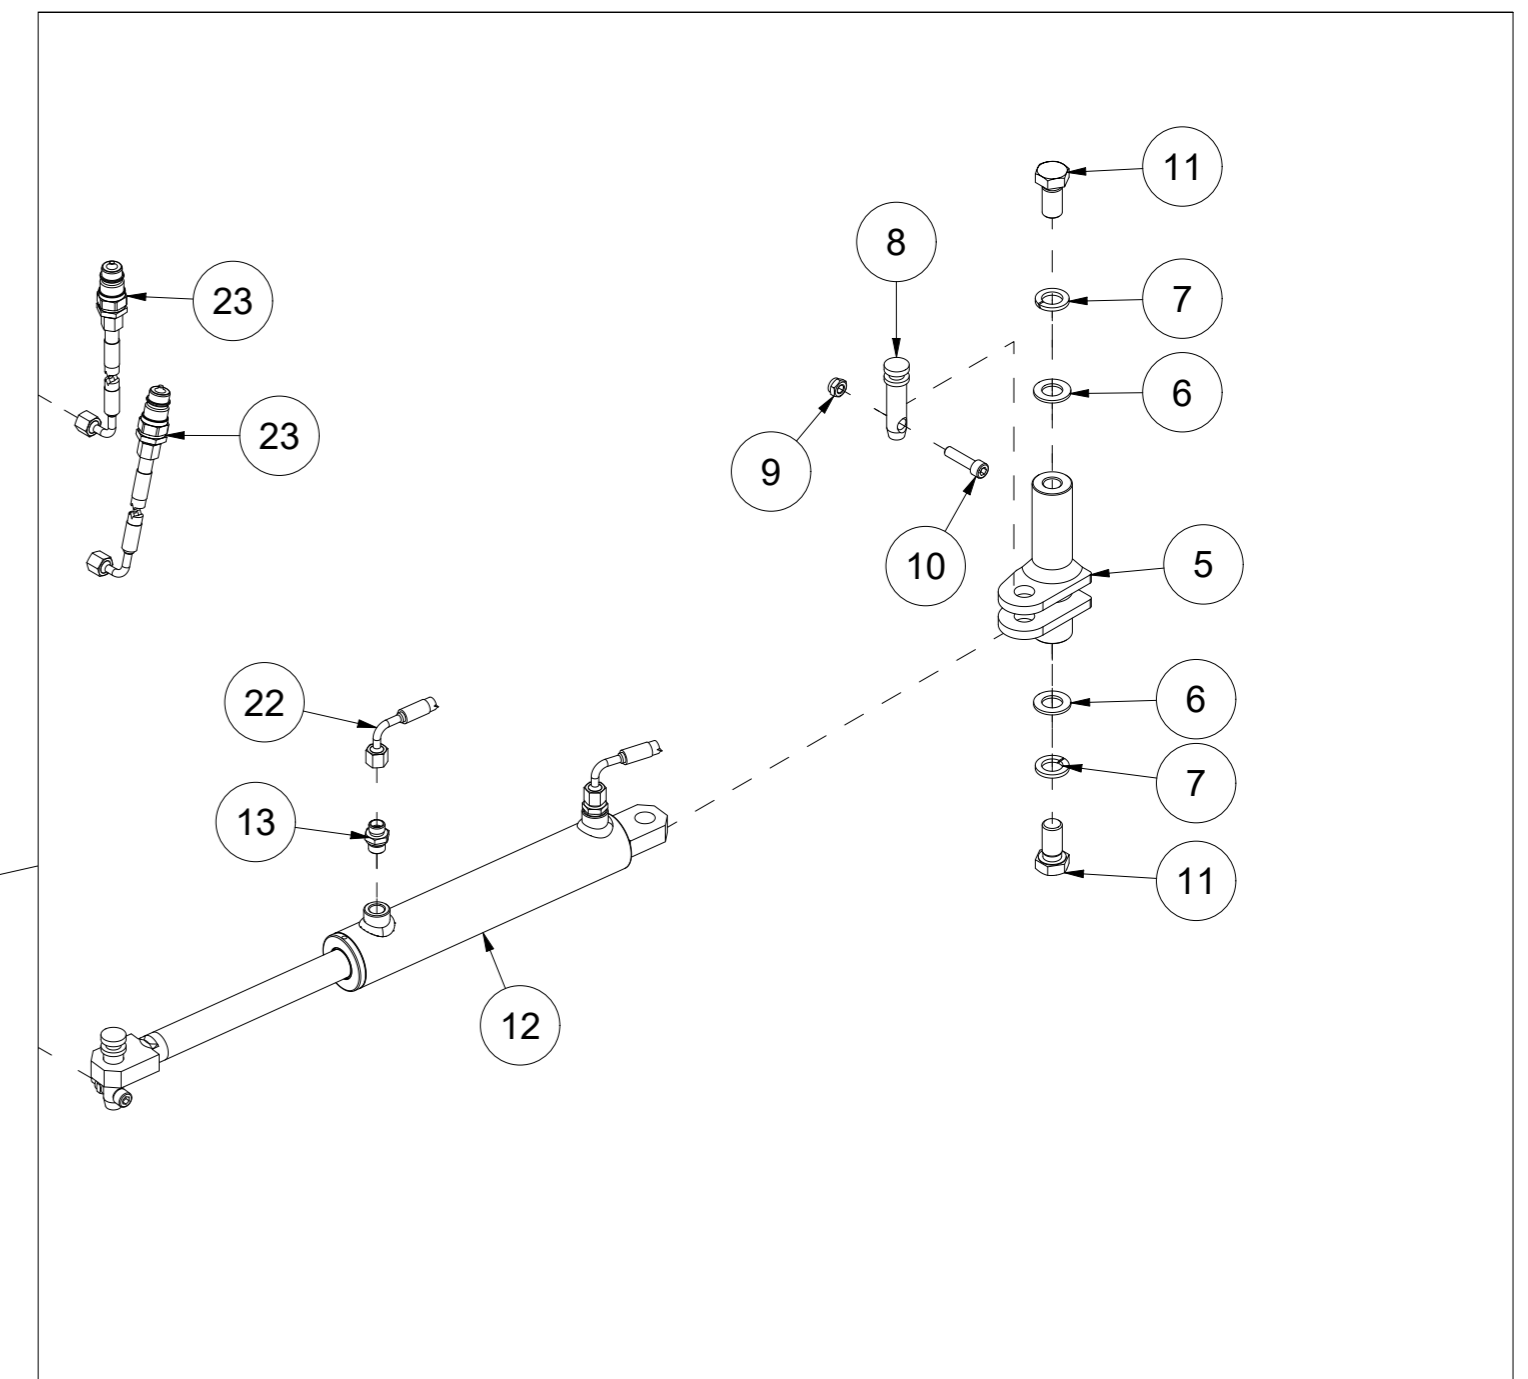

017 Hydraulic side extension TFP250

Pos	Qty	Article no	Designation
1	1	25311154	Hose protection L1700
2	1	25311092	Hydraulic side extension
3	5	2483613	Locking nut M16 EIZn DIN 985
4	8	2531078	Washer M16 EIZn DIN 125
5	1	25311038	Cylinder attachment
6	2	2531086	Washer M20 EIZn DIN 125
7	2	2534086	Spring washer M20 EIZn DIN 127
8	2	25201042	Bolt Ø19,8x45
9	6	2483610	Locking nut M10 EIZn DIN 985
10	2	2477303	Unbrako cylinder screw M10x40 EIZn DIN 912
11	2	2422570	Hexagon screw M20x40 EIZn 8.8 DIN 933
12	1	2955001	Cylinder Ø50/30 SL230
13	4	2957759	Hexagon nipple GEK BSP 3/8" L10 ED
14	1	25311073	Accumulator bracket
15	1	25311072	Clamp
16	1	25311087	Fastening
17	1	25311045	Edge scraper
18	1	25311046	Plate
19	2	2344498	Locking screw M16x70 EIZn 8.8 DIN 603
20	3	2422497	Hexagon screw M16x65 EIZn 8.8 DIN 931
21	1	2958154	Hydraulic hose 1/4" L800
22	1	2958153	Hydraulic hose 1/4" L920"
23	2	2958150	Hydraulic hose 1/4" L3000
24	1	2955308	Accumulator 0,7l
25	1	2955323	Safety valve
26	1	2957748	Swivel nipple EVGE 12L BSP 3/8" ED
27	2	2957720	T-hexagon nipple EVTK 10L
28	1	2957735	Hexagon nipple GEK M18x1,5 L12 ED
29	8	2531060	Washer M10 EIZn DIN 125
30	2	2534060	Spring washer M10 EIZn DIN 127
31	2	2441297	Locking screw M10x25 EIZn 4.6 DIN 603
32	2	2483608	Locking nut M6 EIZn DIN 985
33	4	2531039	Washer M6 EIZn DIN 125
34	2	2422217	Hexagon screw M6x50 EIZn 8.8 DIN 931
35	2	2422295	Hexagon screw M10x20 EIZn 8.8 DIN 933
36	2	2422297	Hexagon screw M10x25 EIZn 8.8 DIN 933