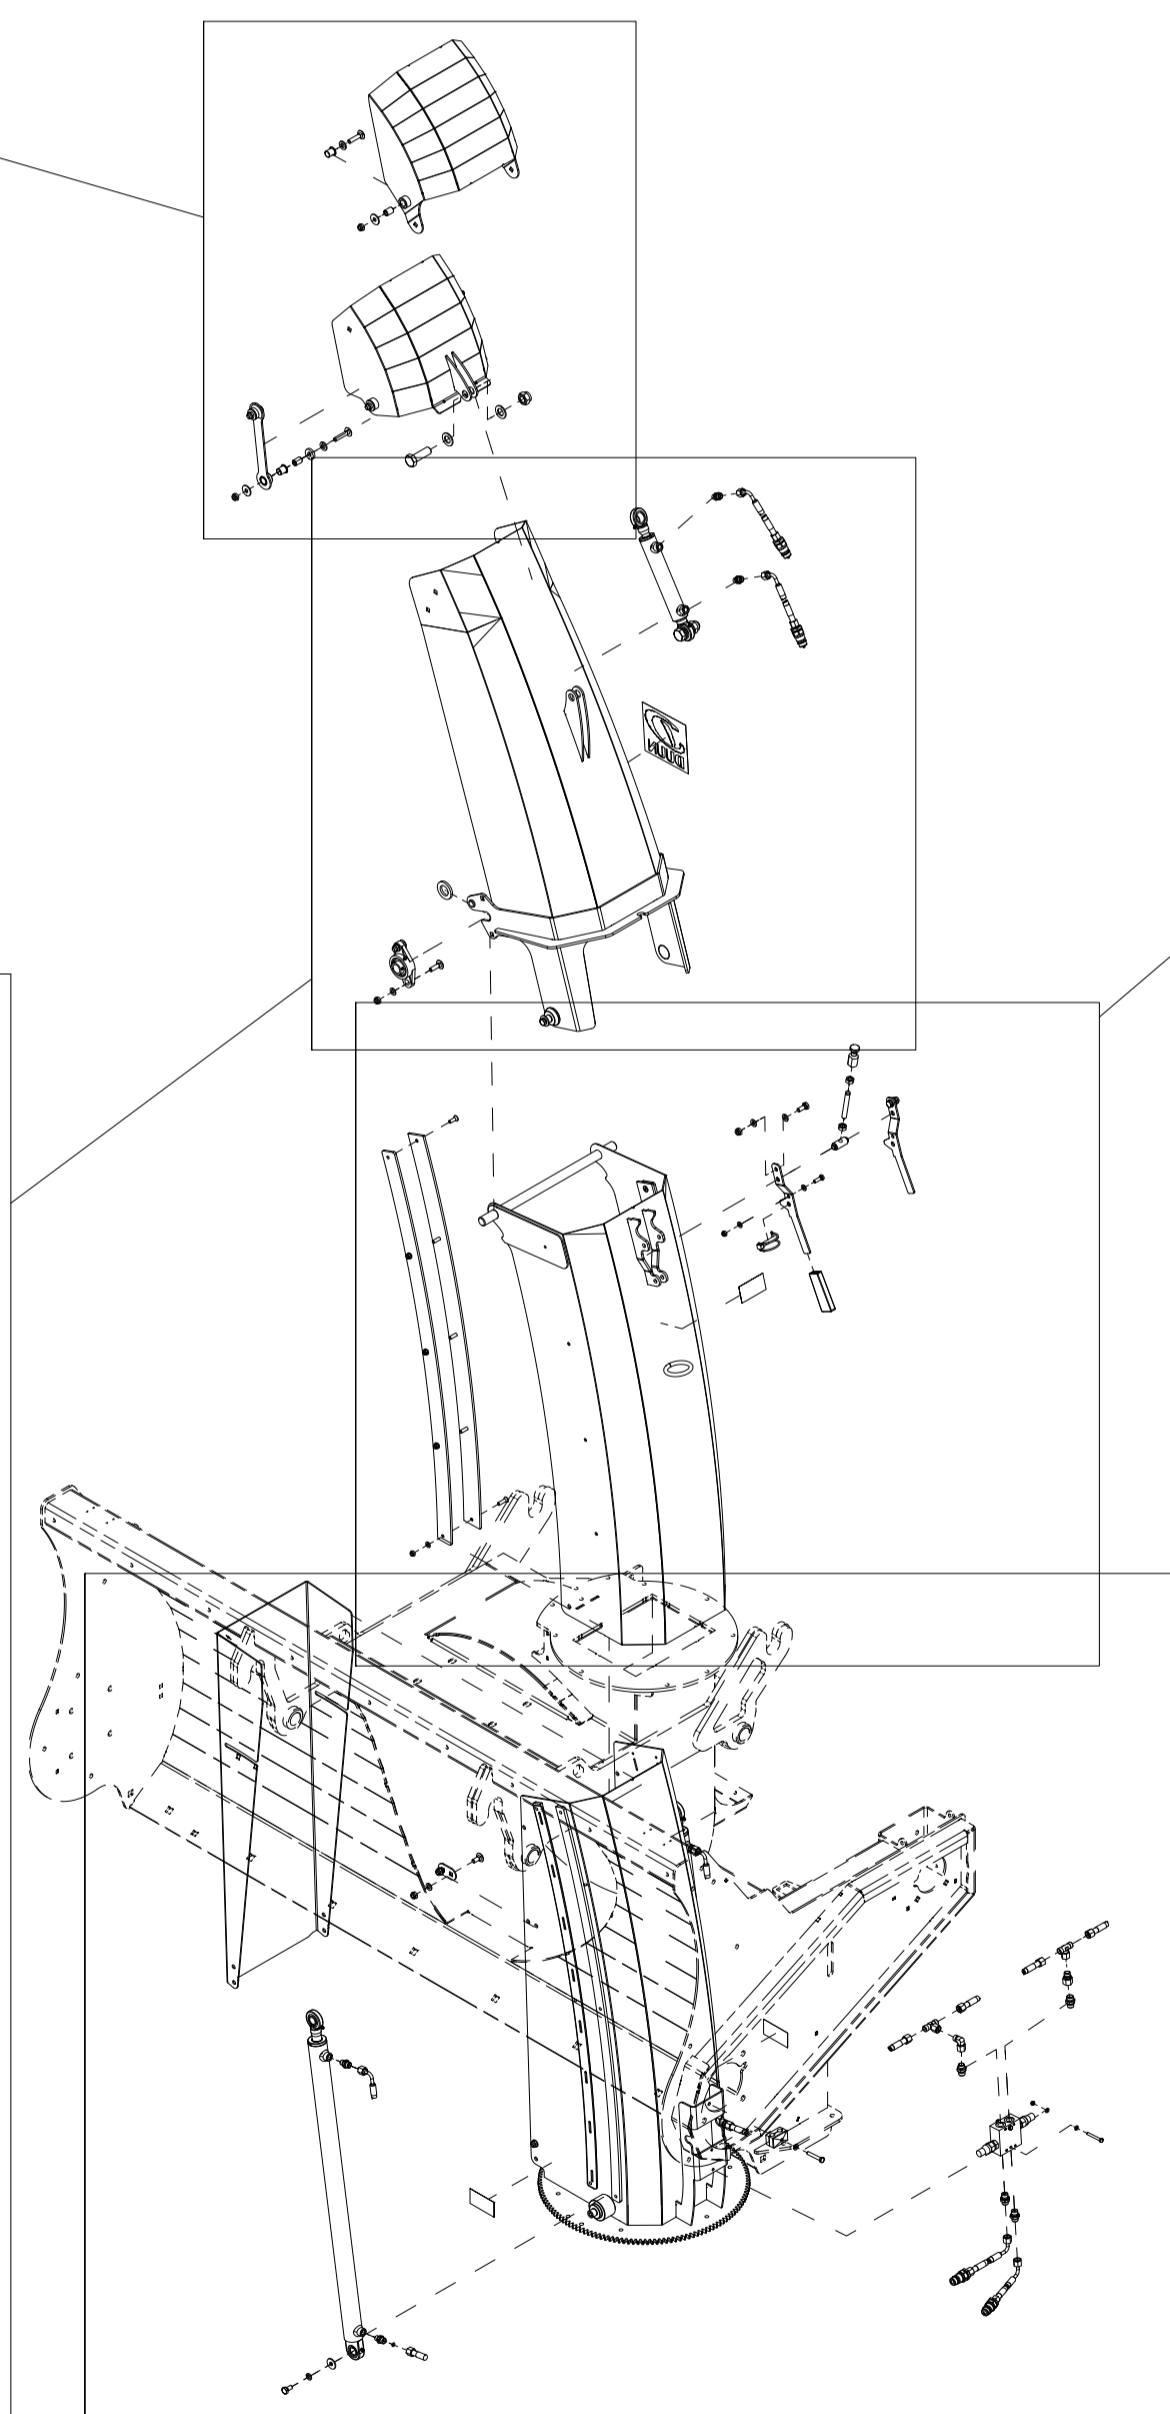

TFP250 Spare parts catalogue

Duun Industrier as
7630 Åsen, Norway
www.duun.no

001 Hull TFP250

Pos	Qty	Article no	Designation
1	1	25311014	Cover
2	1	2534060	Spring washer M10 EIZn DIN 127
3	19	2531060	Washer M10 EIZn DIN 125
4	1	2422295	Hexagon screw M10x20 EIZn 8.8 DIN 933
5	3	25311040	Clamp rail
6	3	25311039	Protective rubber
7	9	2422303	Hexagon screw M10x40 EIZn 8.8 DIN 931
8	9	2483610	Locking nut M10 EIZn DIN 985
9	2	25311075	Wear steel 12x107x283
10	2	2112240	Perforated wear steel 12x200x1165
11	12	2344491	Locking screw M16x45 EIZn 8.8 DIN 603
12	12	2489175	Locking nut with flange M16 EIZn DIN 6926
13	1	2935153	Adhesive label TFP250
14	1	25311001	Hull TF250

023 Marking light TFP250

Pos	Qty	Article no	Designation
1	2	25311129	Underlay plate
2	2	25311131	Sealing plate
3	8	2531023	Washer M4 EIZn DIN 125
4	8	2483606	Locking nut M4 EIZn DIN 985
5	8	2477143	Unbrako cylinder screw M4x30 EIZn DIN 912
6	1	25311128	Right side cover
7	6	2422297	Hexagon screw M10x25 EIZn 8.8 DIN 933
8	12	2531060	Washer M10 EIZn DIN 125
9	6	2483610	Locking nut M10 EIZn DIN 985
10	1	25311134	Extender
11	1	25311130	Left side cover
12	1	4321703	Plug connector 7-pin, male
13	2	25311135	Cable 2x0.75mm2 black PVC L3700
14	1	4421031	Right horizontal marker light 12V
15	1	4421035	Left horizontal marker light 12V
16	4	4121048	Splicing piece cable shrink sleeve
17	1	25311163	Hose protection 16mm L2400

024 Adapter plate for 80 cm spout

Pos	Qty	Article no	Designation
1	1	12531136	Adapted from 90 to 80 spout
2	1	12531137	Washer Ø11/20 with straight edge
3	21	2483610	Locking nut M10 EIZn DIN 985
4	36	2531060	Washer M10 EIZn DIN 125
5	1	2534060	Spring washer M10 EIZn DIN 127
6	1	2422295	Hexagon screw M10x20 EIZn 8.8 DIN 933
7	2	2422305	Hexagon screw M10x45 EIZn 8.8 DIN 931
8	1	25111036	Ball bearing ring Ø500
9	12	2422301	Hexagon screw M10x35 EIZn 8.8 DIN 933
10	7	2472299	Unbrako countersunk head screw M10x30 EIZn DIN 7991