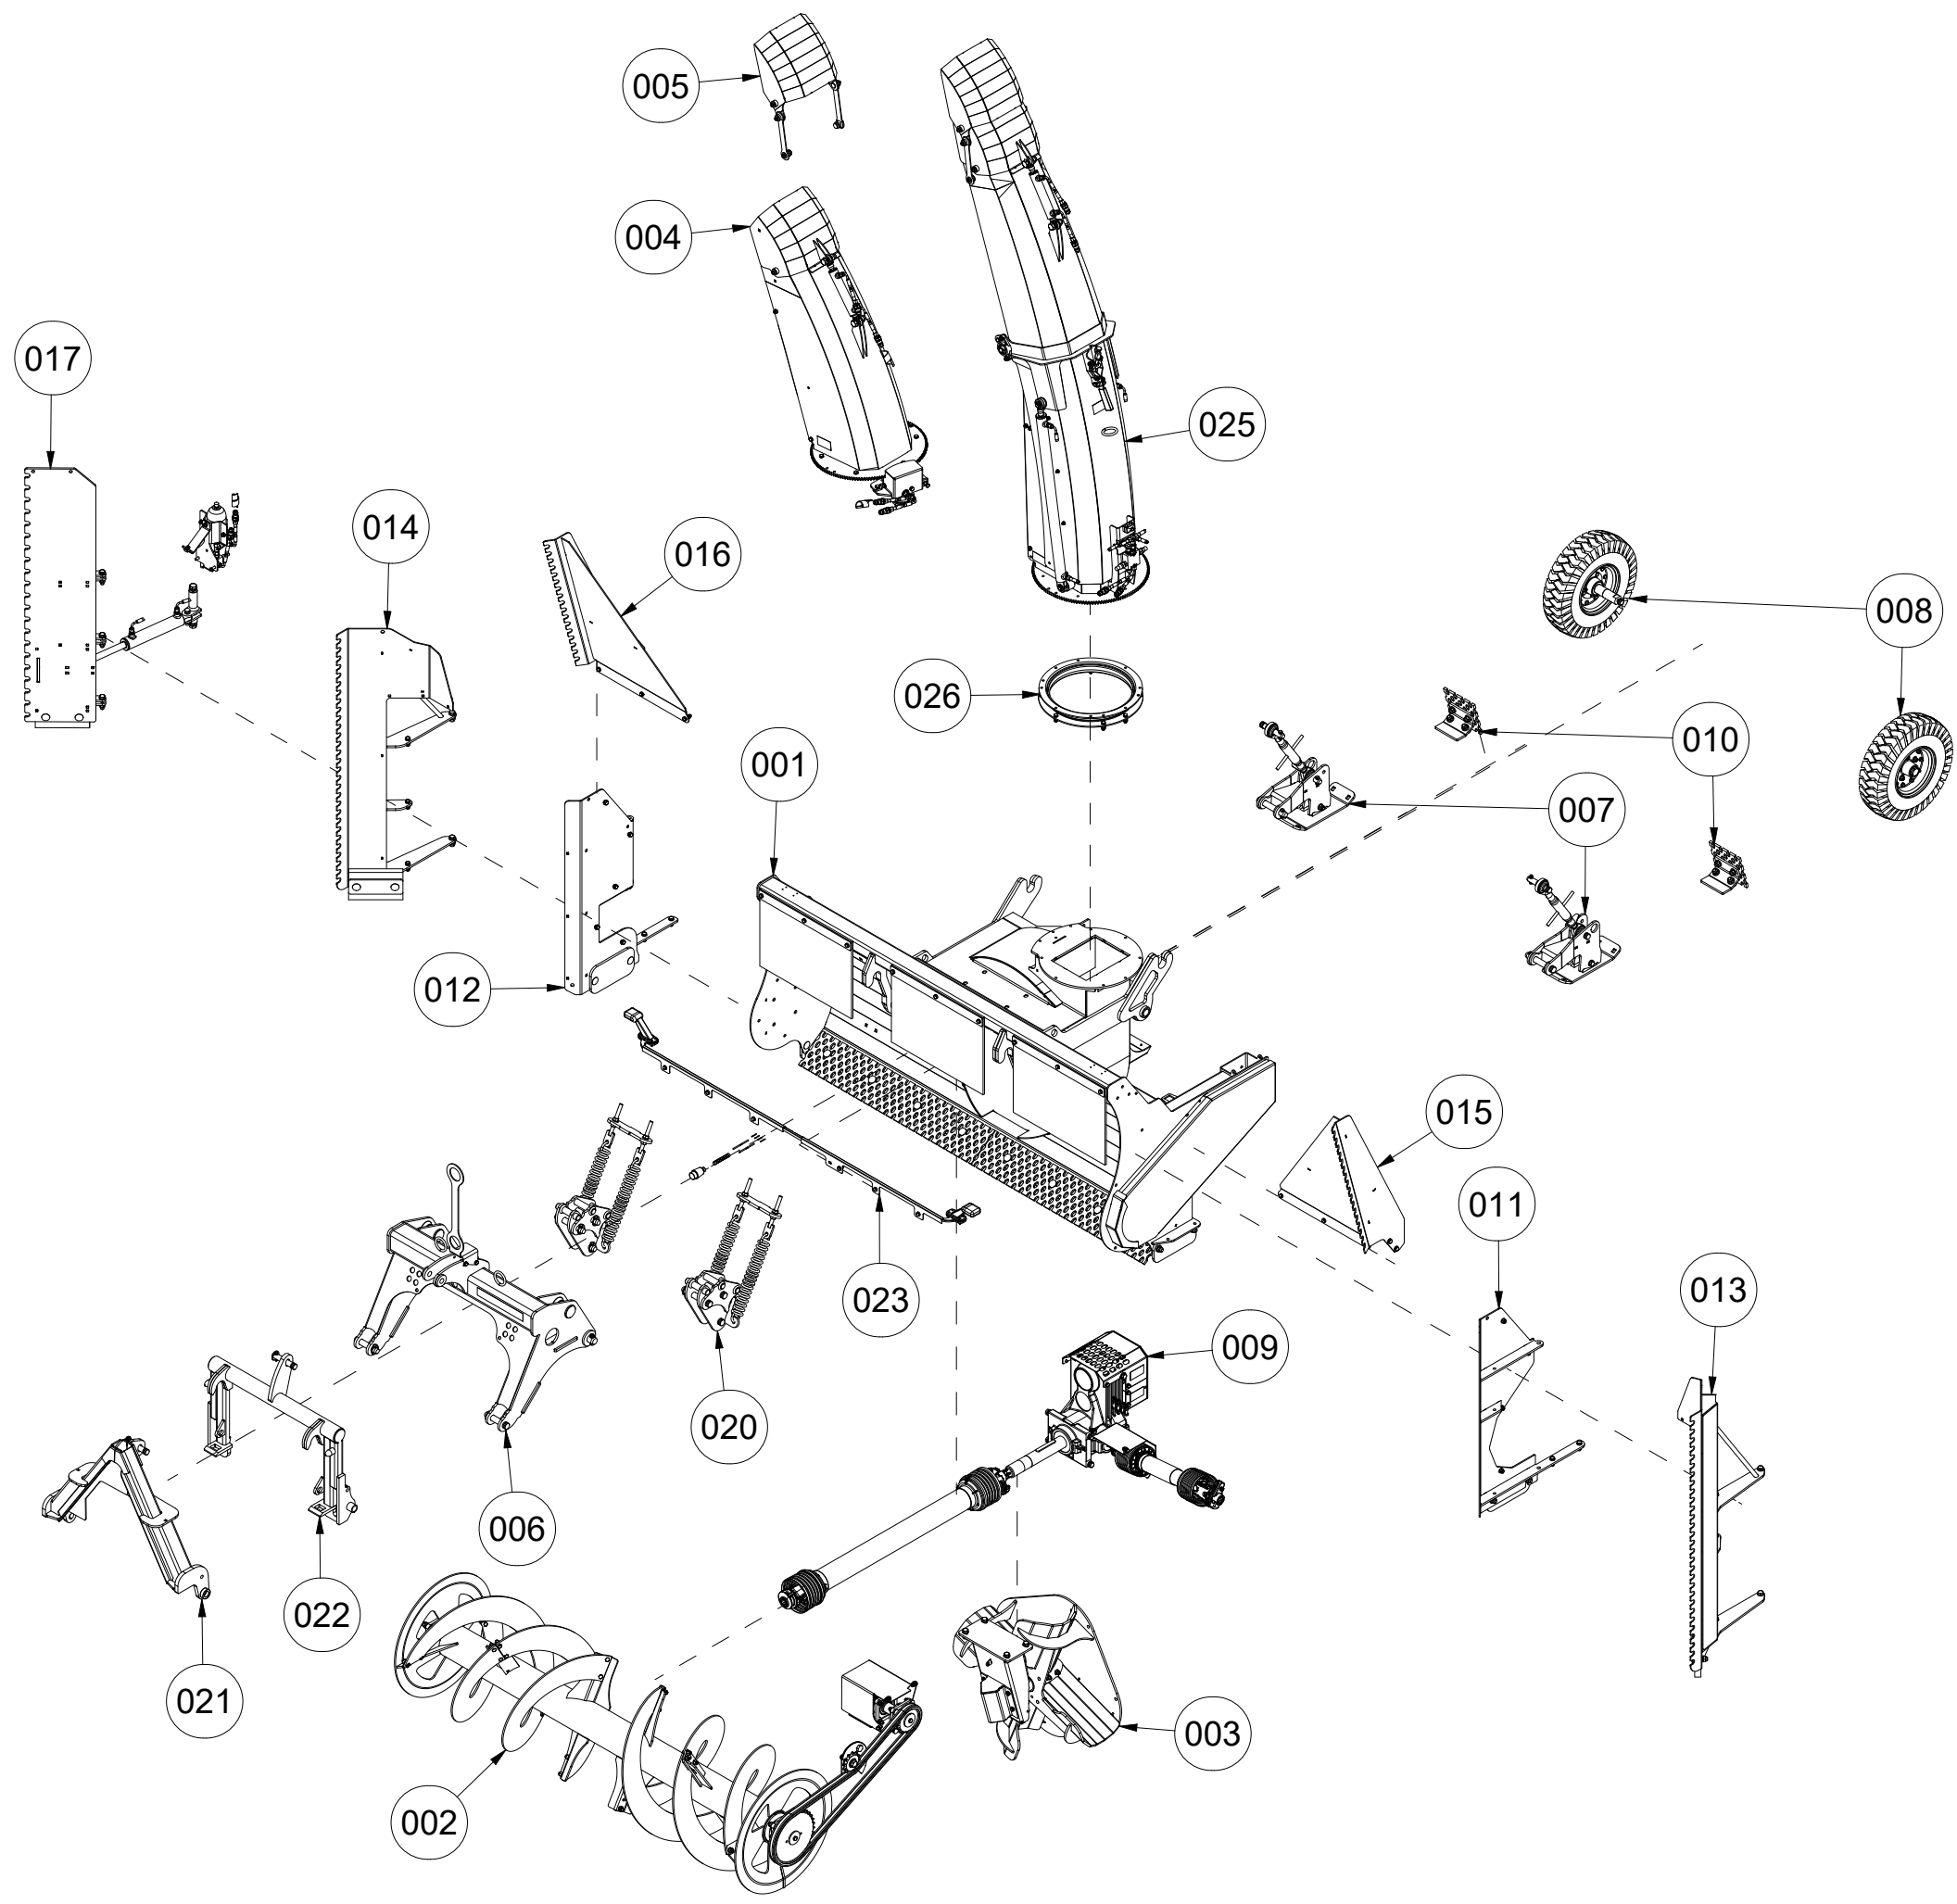

TFP250 Spare parts catalogue

Duun Industrier as
7630 Åsen, Norway
www.duun.no

001 Hull TFP250

Pos	Qty	Article no	Designation
1	1	25311014	Cover
2	1	2534060	Spring washer M10 EIZn DIN 127
3	19	2531060	Washer M10 EIZn DIN 125
4	1	2422295	Hexagon screw M10x20 EIZn 8.8 DIN 933
5	3	25311040	Clamp rail
6	3	25311039	Protective rubber
7	9	2422303	Hexagon screw M10x40 EIZn 8.8 DIN 931
8	9	2483610	Locking nut M10 EIZn DIN 985
9	2	25311075	Wear steel 12x107x283
10	2	2112240	Perforated wear steel 12x200x1165
11	12	2344491	Locking screw M16x45 EIZn 8.8 DIN 603
12	12	2489175	Locking nut with flange M16 EIZn DIN 6926
13	1	2935153	Adhesive label TFP250
14	1	25311001	Hull TF250

006 Three-point linkage TFP250

Pos	Qty	Article no	Designation
1	1	25311006	Three-point linkage
2	2	2551730	Drawbar bolt cat. 2 Ø28x95
3	2	2556142	Linch pin Ø10x40
4	4	2483610	Locking nut M10 EIZn DIN 985
5	1	2935121	Adhesive label 45x309 Snow blower 540 rpm collection plate
6	4	2531060	Washer M10 EIZn DIN 125
7	2	2422301	Hexagon screw M10x35 EIZn 8.8 DIN 933
8	1	25311100	Hose holder
9	2	2551731	Drawbar bolt cat. 2 Ø28x110
10	2	2422303	Hexagon screw M10x40 EIZn 8.8 DIN 931

024 Adapter plate for 80 cm spout

Pos	Qty	Article no	Designation
1	1	12531136	Adapted from 90 to 80 spout
2	1	12531137	Washer Ø11/20 with straight edge
3	21	2483610	Locking nut M10 EIZn DIN 985
4	36	2531060	Washer M10 EIZn DIN 125
5	1	2534060	Spring washer M10 EIZn DIN 127
6	1	2422295	Hexagon screw M10x20 EIZn 8.8 DIN 933
7	2	2422305	Hexagon screw M10x45 EIZn 8.8 DIN 931
8	1	25111036	Ball bearing ring Ø500
9	12	2422301	Hexagon screw M10x35 EIZn 8.8 DIN 933
10	7	2472299	Unbrako countersunk head screw M10x30 EIZn DIN 7991