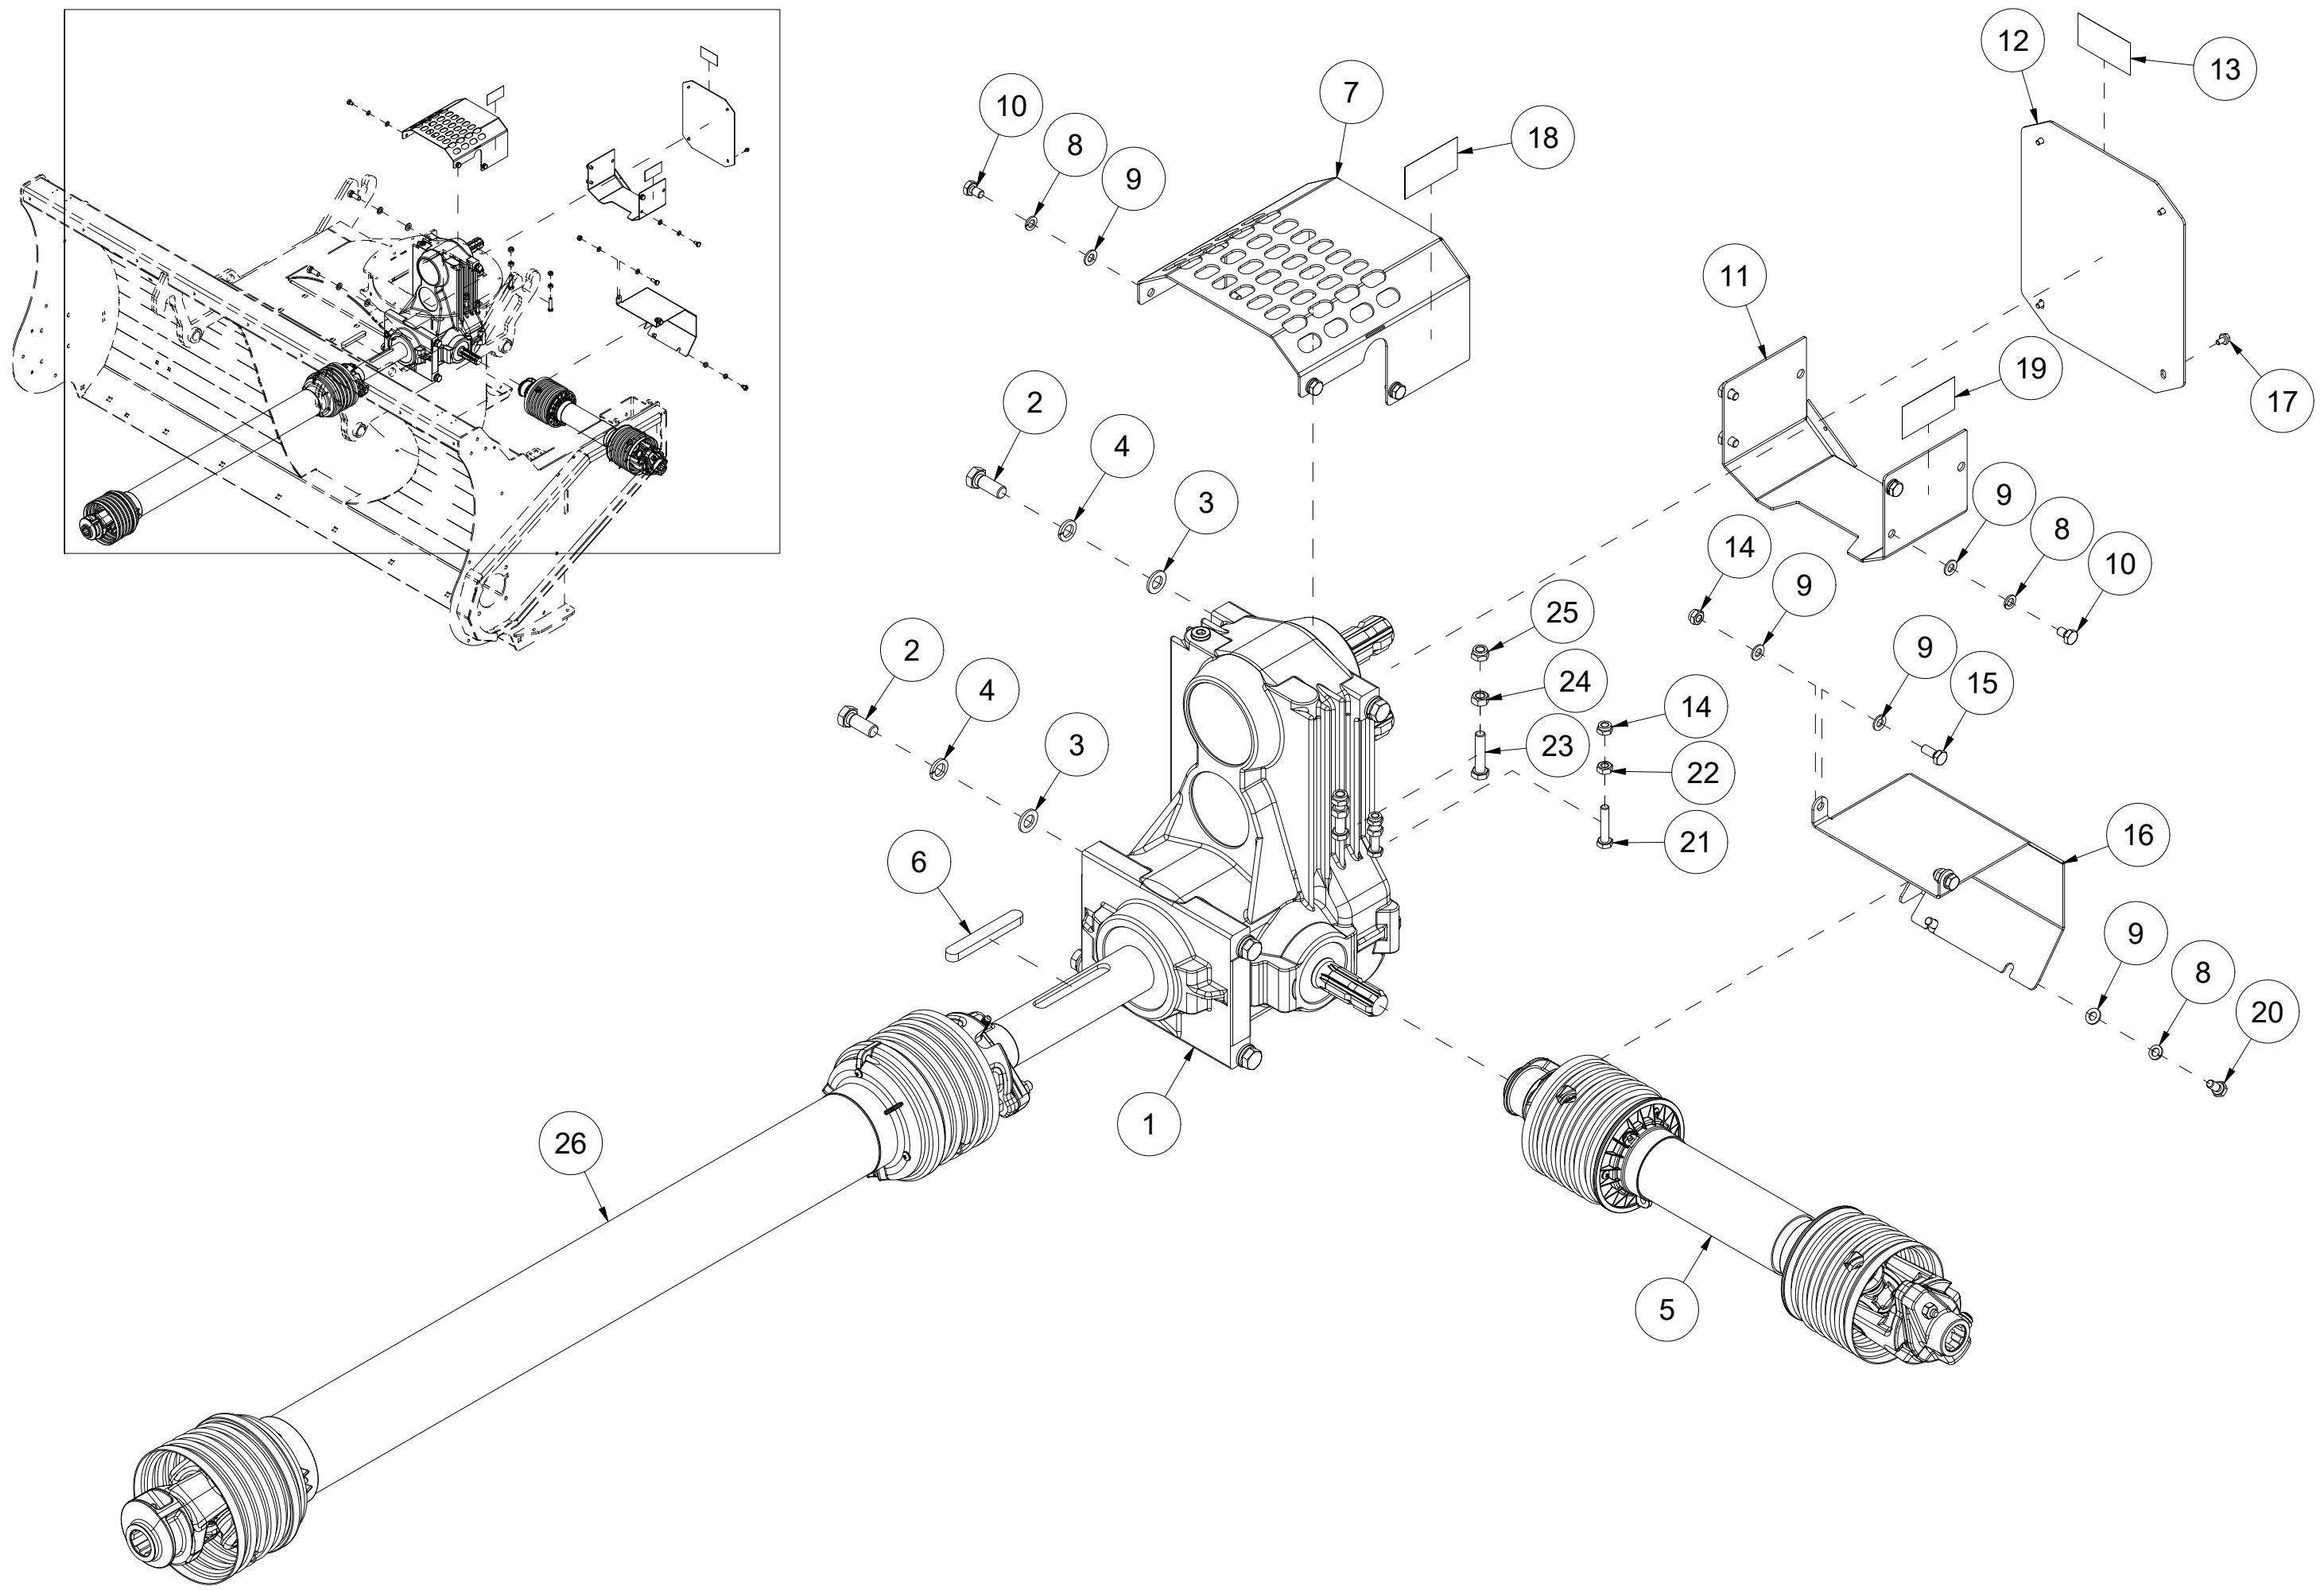

009 Gearbox TFP250

Pos	Qty	Article no	Designation
1	1	2961022	Gearbox 90° 1000/540 rpm
2	6	2422489	Hexagon screw M16x40 EIZn 8.8 DIN 933
3	6	2531078	Washer M16 EIZn DIN 125
4	6	2534078	Spring washer M16 EIZn DIN 127
5	1	2962154	Power transmission shaft 3/8" L487
6	1	2115195	Cotter 18x11 L125 St DIN 6885A
7	1	25311059	Gearbox cover
8	10	2534060	Spring washer M10 EIZn DIN 127
9	14	2531060	Washer M10 EIZn DIN 125
10	8	2422290	Hexagon screw M10x16 EIZn 8.8 DIN 933
11	1	25311060	Gearbox cover
12	1	25311061	Plate
13	1	2935088	Adhesive label 90x48 Hand pinching hazard
14	4	2483610	Locking nut M10 EIZn DIN 985
15	2	2422297	Hexagon screw M10x25 EIZn 8.8 DIN 933
16	1	25311099	PTO cover
17	4	2451196	Hexagon screw with flange M6x10 EIZn 8.8 DIN 6921
18	1	2935059	Adhesive label 90x48 1000 rpm
19	1	2935061	Adhesive label 90x48 540 rpm
20	2	2422295	Hexagon screw M10x20 EIZn 8.8 DIN 933
21	2	2422307	Hexagon screw M10x50 EIZn 8.8 DIN 931
22	2	2481610	Hexagon nut M10 EIZn DIN 934
23	2	2422358	Hexagon screw M12x55 EIZn 8.8 DIN 931
24	2	2481611	Hexagon screw M12 EIZn DIN 934
25	2	2483611	Locking nut M12 EIZn DIN 985
26	1	2962169	Power transmission shaft 3/4" L1210