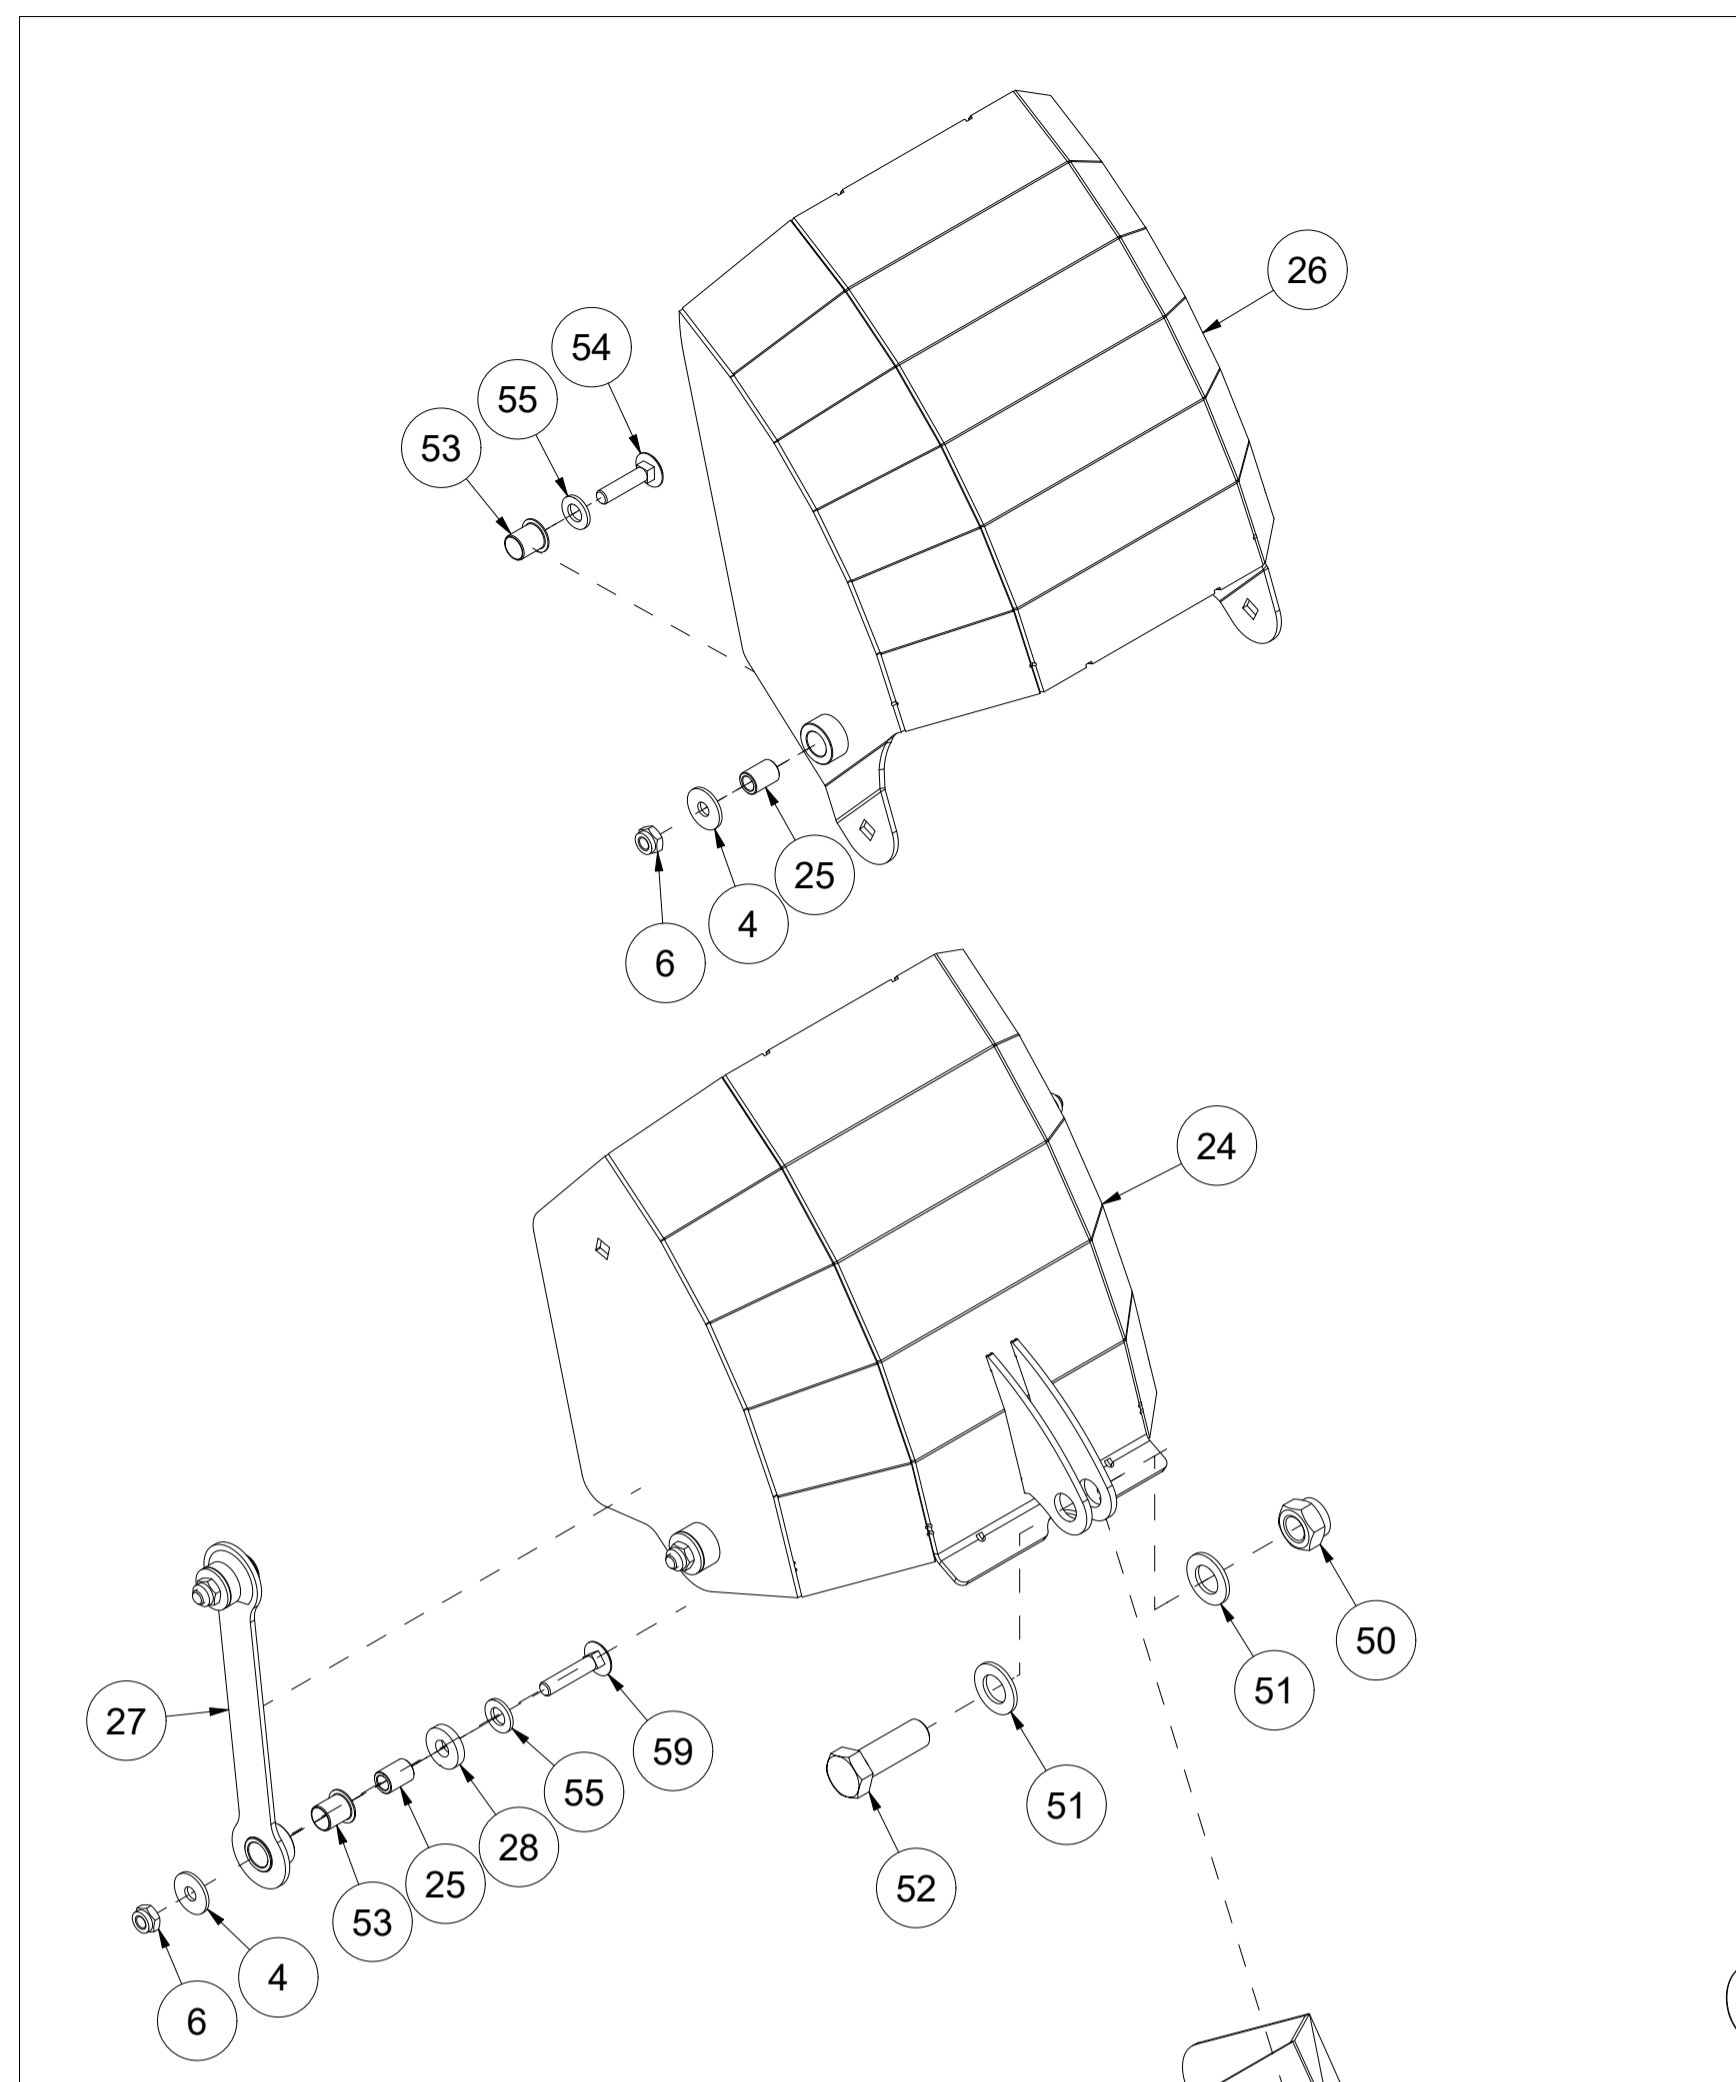

TFP250 Spare parts catalogue

Duun Industrier as
7630 Åsen, Norway
www.duun.no

001 Hull TFP250

Pos	Qty	Article no	Designation
1	1	25311014	Cover
2	1	2534060	Spring washer M10 EIZn DIN 127
3	19	2531060	Washer M10 EIZn DIN 125
4	1	2422295	Hexagon screw M10x20 EIZn 8.8 DIN 933
5	3	25311040	Clamp rail
6	3	25311039	Protective rubber
7	9	2422303	Hexagon screw M10x40 EIZn 8.8 DIN 931
8	9	2483610	Locking nut M10 EIZn DIN 985
9	2	25311075	Wear steel 12x107x283
10	2	2112240	Perforated wear steel 12x200x1165
11	12	2344491	Locking screw M16x45 EIZn 8.8 DIN 603
12	12	2489175	Locking nut with flange M16 EIZn DIN 6926
13	1	2935153	Adhesive label TFP250
14	1	25311001	Hull TF250

023 Marking light TFP250

Pos	Qty	Article no	Designation
1	2	25311129	Underlay plate
2	2	25311131	Sealing plate
3	8	2531023	Washer M4 EIZn DIN 125
4	8	2483606	Locking nut M4 EIZn DIN 985
5	8	2477143	Unbrako cylinder screw M4x30 EIZn DIN 912
6	1	25311128	Right side cover
7	6	2422297	Hexagon screw M10x25 EIZn 8.8 DIN 933
8	12	2531060	Washer M10 EIZn DIN 125
9	6	2483610	Locking nut M10 EIZn DIN 985
10	1	25311134	Extender
11	1	25311130	Left side cover
12	1	4321703	Plug connector 7-pin, male
13	2	25311135	Cable 2x0.75mm2 black PVC L3700
14	1	4421031	Right horizontal marker light 12V
15	1	4421035	Left horizontal marker light 12V
16	4	4121048	Splicing piece cable shrink sleeve
17	1	25311163	Hose protection 16mm L2400

024 Adapter plate for 80 cm spout

Pos	Qty	Article no	Designation
1	1	12531136	Adapted from 90 to 80 spout
2	1	12531137	Washer Ø11/20 with straight edge
3	21	2483610	Locking nut M10 EIZn DIN 985
4	36	2531060	Washer M10 EIZn DIN 125
5	1	2534060	Spring washer M10 EIZn DIN 127
6	1	2422295	Hexagon screw M10x20 EIZn 8.8 DIN 933
7	2	2422305	Hexagon screw M10x45 EIZn 8.8 DIN 931
8	1	25111036	Ball bearing ring Ø500
9	12	2422301	Hexagon screw M10x35 EIZn 8.8 DIN 933
10	7	2472299	Unbrako countersunk head screw M10x30 EIZn DIN 7991