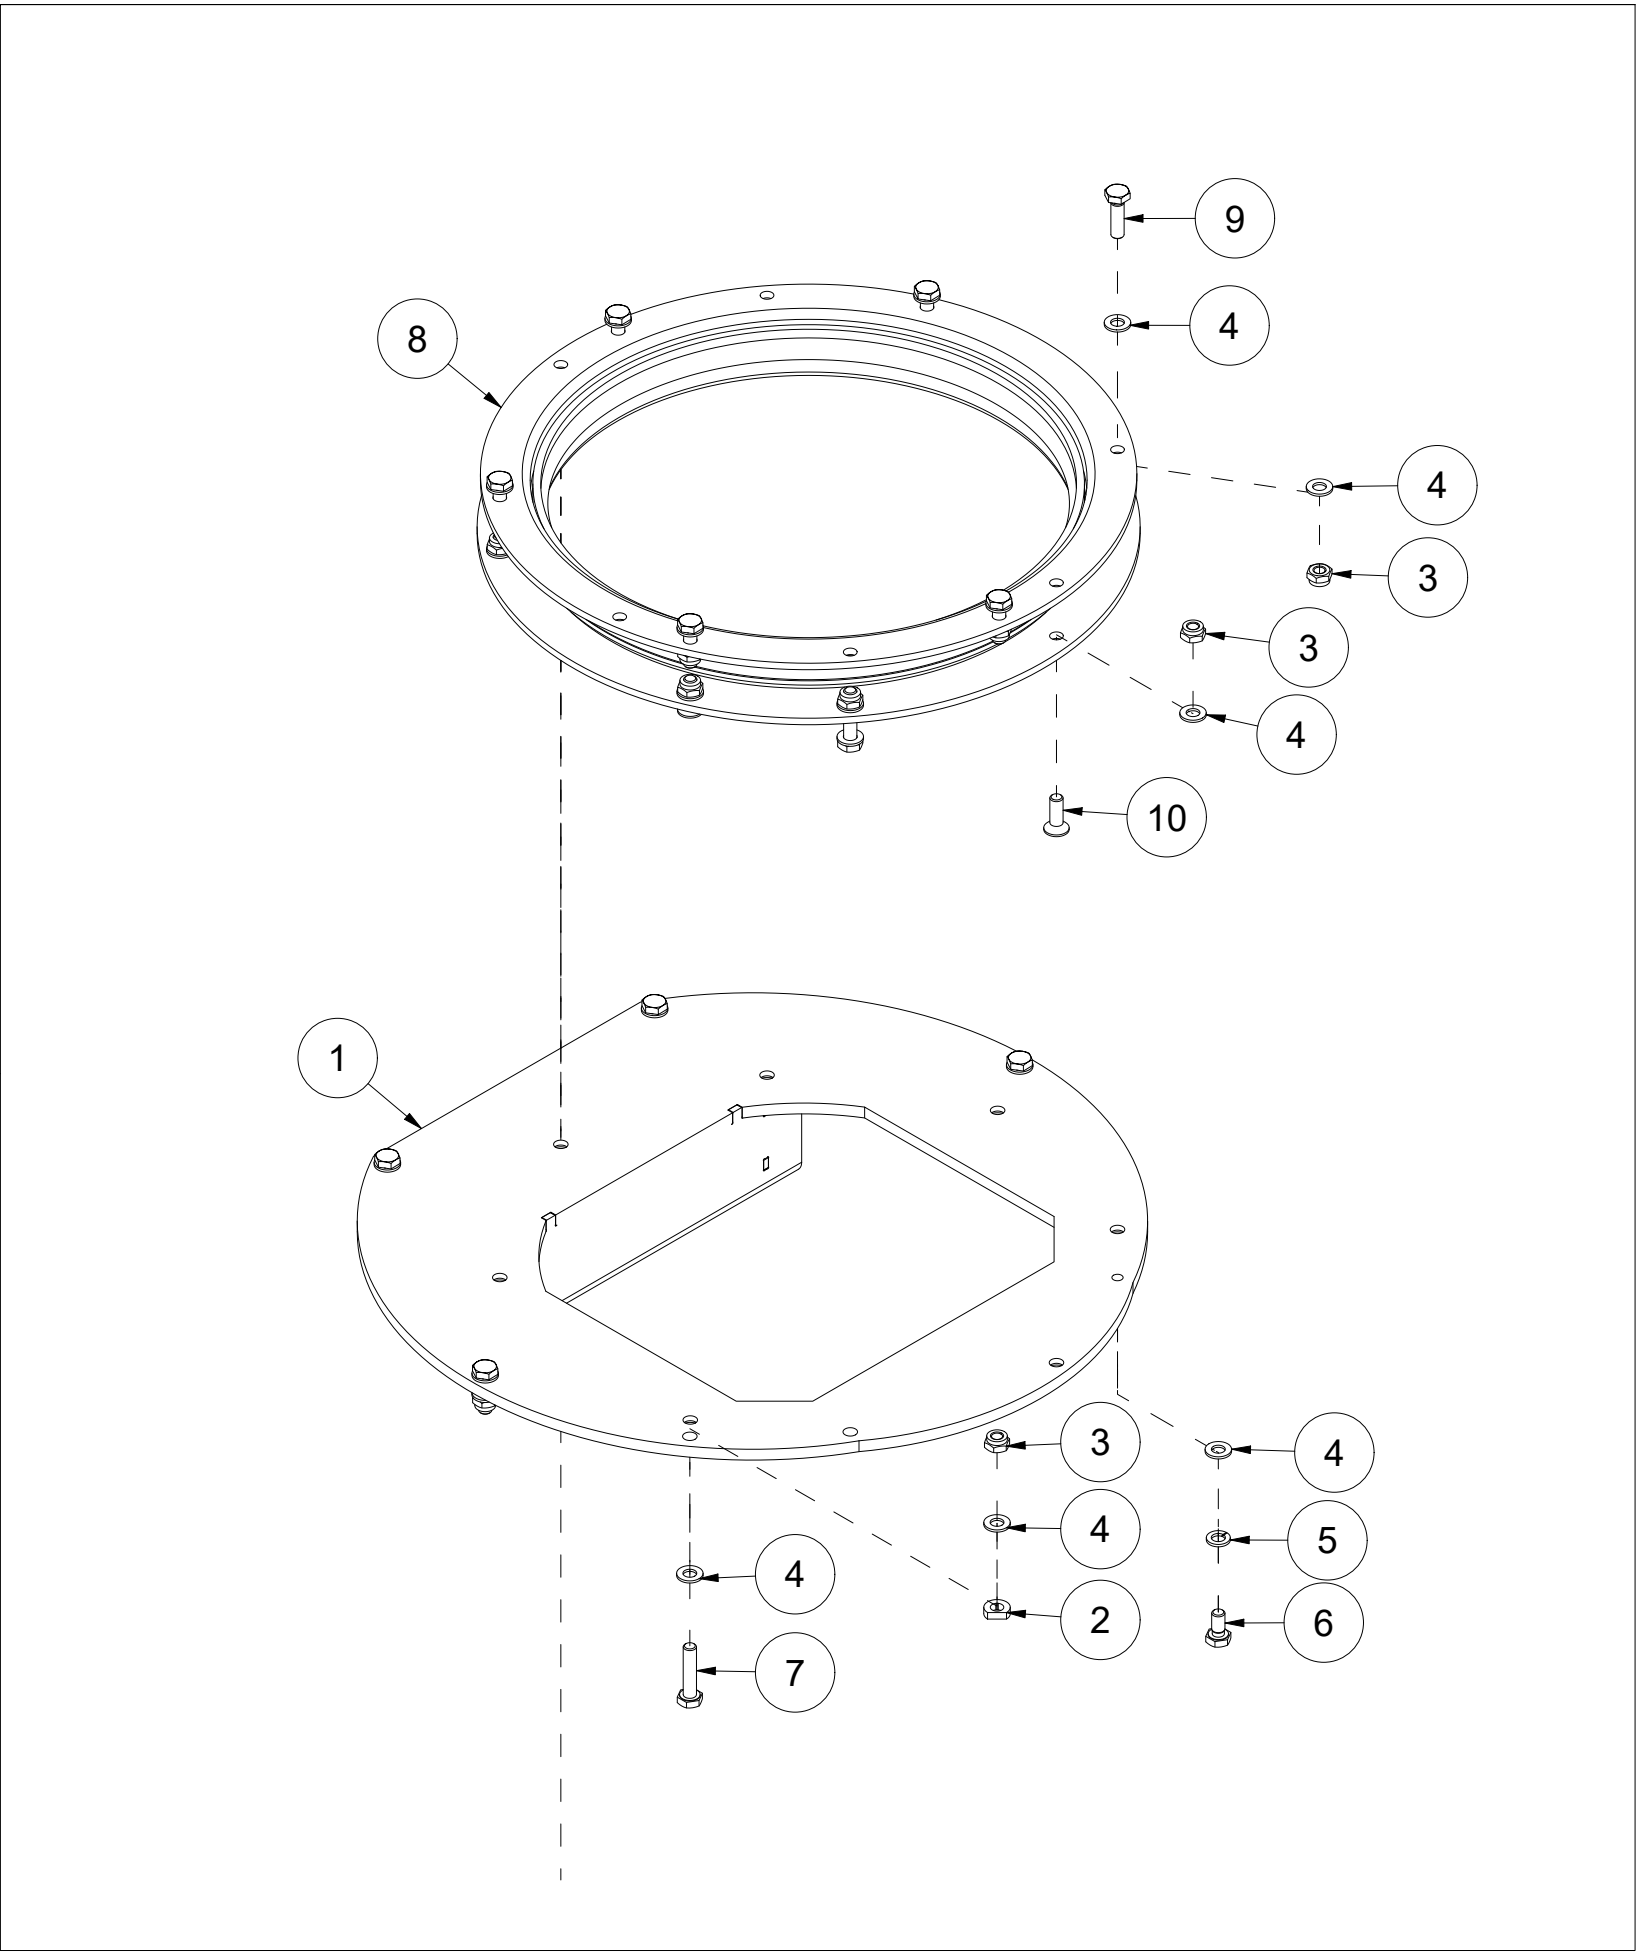

020 Trigger springs TFP250

Pos	Qty	Article no	Designation
1	4	25201073	Tightening screw
2	8	2531078	Washer M16 ElZn DIN 125
3	8	2481613	Hexagon nut M16 ElZn DIN 934
4	2	2551730	Drawbar bolt cat. 2 Ø28x95
5	6	2556142	Linch pin Ø10x40
6	2	25311132	Internal trigger spring
7	2	25311133	External trigger spring
8	4	2551732	Drawbar bolt cat. 2 Ø28x134
9	2	25311148	Fastening
10	4	25211036	Spring for a trigger springs

021 Triangle coupling TFP250

Pos	Qty	Article no	Designation
1	1	26101010	Triangle coupling
2	1	2556142	Linch pin Ø10x40
3	1	2526326	Top strut bolt cat. 2 Ø25,4x103

022 H MV quick coupling TFP250

Pos	Qty	Article no	Designation
1	1		HMV quick coupling

023 Marking light TFP250

Pos	Qty	Article no	Designation
1	2	25311129	Underlay plate
2	2	25311131	Sealing plate
3	8	2531023	Washer M4 EIZn DIN 125
4	8	2483606	Locking nut M4 EIZn DIN 985
5	8	2477143	Unbrako cylinder screw M4x30 EIZn DIN 912
6	1	25311128	Right side cover
7	6	2422297	Hexagon screw M10x25 EIZn 8.8 DIN 933
8	12	2531060	Washer M10 EIZn DIN 125
9	6	2483610	Locking nut M10 EIZn DIN 985
10	1	25311134	Extender
11	1	25311130	Left side cover
12	1	4321703	Plug connector 7-pin, male
13	2	25311135	Cable 2x0.75mm2 black PVC L3700
14	1	4421031	Right horizontal marker light 12V
15	1	4421035	Left horizontal marker light 12V
16	4	4121048	Splicing piece cable shrink sleeve
17	1	25311163	Hose protection 16mm L2400

024 Adapter plate for 80 cm spout

Pos	Qty	Article no	Designation
1	1	12531136	Adapted from 90 to 80 spout
2	1	12531137	Washer Ø11/20 with straight edge
3	21	2483610	Locking nut M10 EIZn DIN 985
4	36	2531060	Washer M10 EIZn DIN 125
5	1	2534060	Spring washer M10 EIZn DIN 127
6	1	2422295	Hexagon screw M10x20 EIZn 8.8 DIN 933
7	2	2422305	Hexagon screw M10x45 EIZn 8.8 DIN 931
8	1	25111036	Ball bearing ring Ø500
9	12	2422301	Hexagon screw M10x35 EIZn 8.8 DIN 933
10	7	2472299	Unbrako countersunk head screw M10x30 EIZn DIN 7991